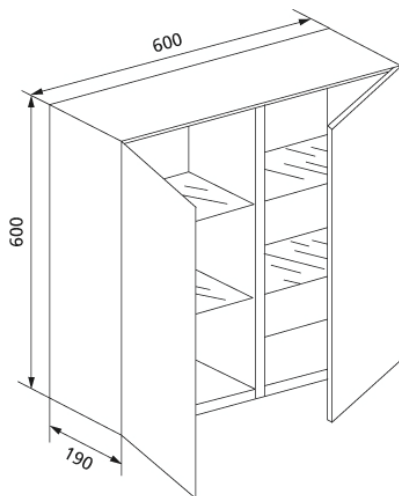

cuccio Wandeinbaumöbelschrank Front Doppelspiegel, mit zwei Glasböden

Verwendungszwecke

- Für Trockenbau
- Zum Einbau in teil- oder raumhohe Vorwandinstallation
- Zum Einbau in raumhohe Installationswände

Eigenschaften

- Einbaurahmen sendzimirverzinkt
- Nutzt den verlorenen Raum in der Vorwandinstallation

Lieferumfang

- Glasböden Set á 4 Stück
- Bauschutz schützt vor Feuchtigkeit und Schmutz während der Bauphase
- Befestigungsmaterial

Fabrikat: Burda

Typ: cuccio

Artikel-Nr.: 403280