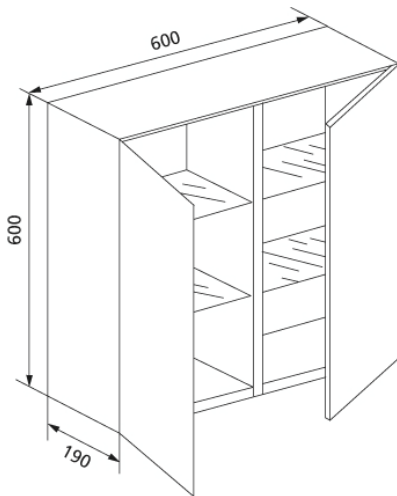

**cuccio** Wandeinbaumöbelschrank Front weißes Ganzglas VSG, mit zwei Glasböden

**Verwendungszwecke**

- Für Trockenbau
- Zum Einbau in teil- oder raumhohe Vorwandinstallation
- Zum Einbau in raumhohe Installationswände

Fabrikat: Burda

Typ: cuccio

Artikel-Nr.: 403275