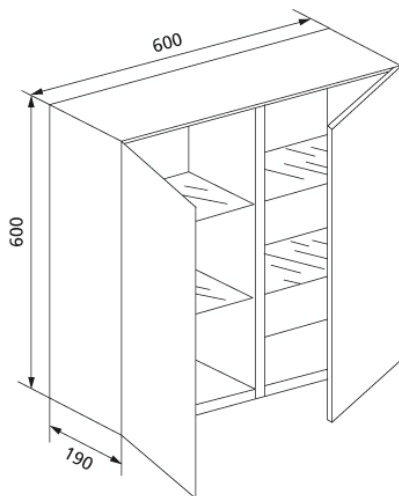

cuccoo Wandeinbaumöbelschrank Front nach RAL lackiert, mit zwei Glasböden

Verwendungszwecke

- Für Trockenbau
- Zum Einbau in teil- oder raumhohe Vorwandinstallation
- Zum Einbau in raumhohe Installationswände

Eigenschaften

- Einbaurahmen sendzimirverzinkt
- Nutzt den verlorenen Raum in der Vorwandinstallation

Lieferumfang

- Glasböden Set á 4 Stück
- Bauschutz schützt vor Feuchtigkeit und Schmutz während der Bauphase
- Befestigungsmaterial