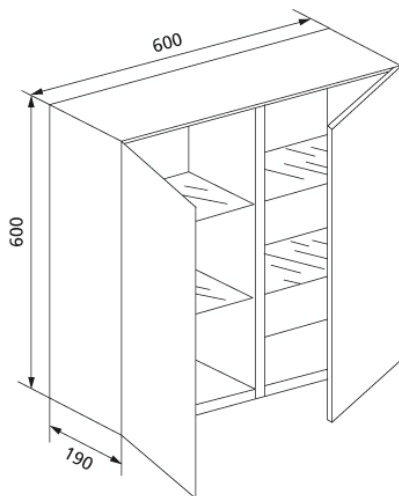

cuccio Wandeinbaumöbelschrank Front weiß seidenmatt lackiert, mit zwei Glasböden

Verwendungszwecke

- Für Trockenbau
- Zum Einbau in teil- oder raumhohe Vorwandinstallation
- Zum Einbau in raumhohe Installationswände

Eigenschaften

- Einbaurahmen sendzimirverzinkt
- Nutzt den verlorenen Raum in der Vorwandinstallation

Lieferumfang

- Glasböden Set á 4 Stück
- Bauschutz schützt vor Feuchtigkeit und Schmutz während der Bauphase
- Befestigungsmaterial

Fabrikat: Burda

Typ: cuccio

Artikel-Nr.: 403265