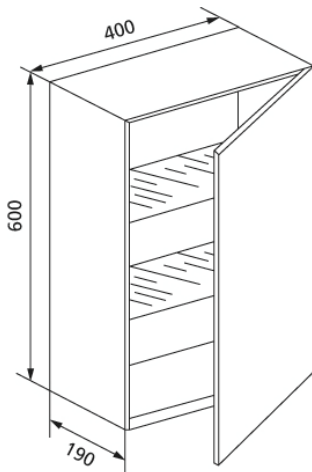

cuccio Wandeinbaumöbelschrank Front Doppelspiegel, mit zwei Glasböden

Verwendungszwecke

- Für Trockenbau
- Zum Einbau in teil- oder raumhohe Vorwandinstallation
- Zum Einbau in raumhohe Installationswände

Eigenschaften

- Einbaurahmen sendzimirverzinkt
- Nutzt den verlorenen Raum in der Vorwandinstallation

Lieferumfang

- Glasböden Set á 2 Stück
- Bauschutz schützt vor Feuchtigkeit und Schmutz während der Bauphase
- Befestigungsmaterial

Fabrikat: Burda

Typ: cuccio

Artikel-Nr.: 403225