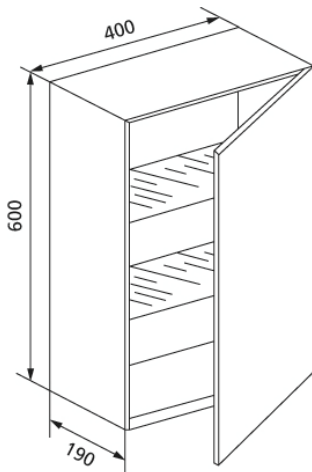

cuccio Wandeinbaumöbelschrank Front weißes Ganzglas VSG, mit zwei Glasböden

Verwendungszwecke

- Für Trockenbau
- Zum Einbau in teil- oder raumhohe Vorwandinstallation
- Zum Einbau in raumhohe Installationswände

Eigenschaften

- Einbaurahmen sendzimirverzinkt
- Nutzt den verlorenen Raum in der Vorwandinstallation

Lieferumfang

- Glasböden Set á 2 Stück
- Bauschutz schützt vor Feuchtigkeit und Schmutz während der Bauphase
- Befestigungsmaterial

Fabrikat: Burda

Typ: cuccio

Artikel-Nr.: 403220