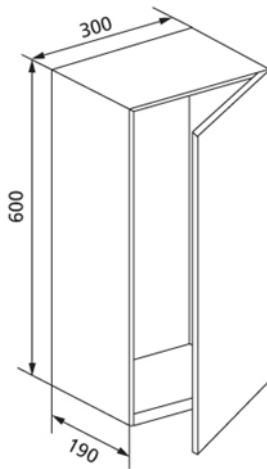

cuccoo Wandeinbaumöbelschrank Front nach RAL lackiert

Verwendungszwecke

- Für Durchlauferhitzer
- Für Trockenbau
- Zum Einbau in teil- oder raumhohe Vorwandinstallation
- Zum Einbau in raumhohe Installationswände

Fabrikat: Burda
Typ: cuccoo
Artikel-Nr.: 403165