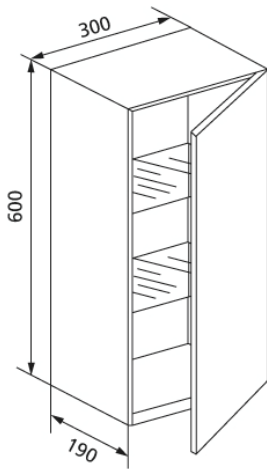

cuccio Wandeinbaumöbelschrank Front weißes Ganzglas VSG, mit zwei Glasböden

Verwendungszwecke

- Für Trockenbau
- Zum Einbau in teil- oder raumhohe Vorwandinstallation
- Zum Einbau in raumhohe Installationswände

Eigenschaften

- Einbaurahmen sendzimirverzinkt
- Nutzt den verlorenen Raum in der Vorwandinstallation

Lieferumfang

- Glasböden Set á 2 Stück
- Bauschutz schützt vor Feuchtigkeit und Schmutz während der Bauphase
- Befestigungsmaterial

Fabrikat: Burda

Typ: cuccio

Artikel-Nr.: 403115