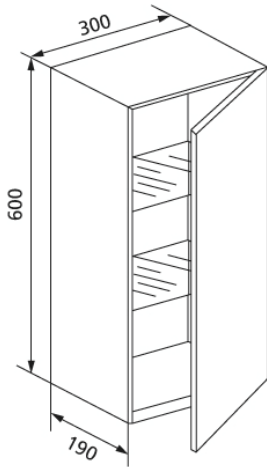

**cuccio** Wandeinbaumöbelschrank Front nach RAL lackiert, mit zwei Glasböden

**Verwendungszwecke**

- Für Trockenbau
- Zum Einbau in teil- oder raumhohe Vorwandinstallation
- Zum Einbau in raumhohe Installationswände

**Eigenschaften**

- Einbaurahmen sendzimirverzinkt
- Nutzt den verlorenen Raum in der Vorwandinstallation

**Lieferumfang**

- Glasböden Set á 2 Stück
- Bauschutz schützt vor Feuchtigkeit und Schmutz während der Bauphase
- Befestigungsmaterial

Fabrikat: Burda

Typ: cuccio

Artikel-Nr.: 403110