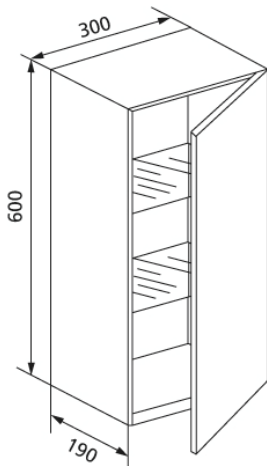

cuccoo Wandeinbaumöbelschrank Front weiß seidenmatt lackiert, mit zwei Glasböden

Verwendungszwecke

- Für Trockenbau
- Zum Einbau in teil- oder raumhohe Vorwandinstallation
- Zum Einbau in raumhohe Installationswände

Eigenschaften

- Einbaurahmen sendzimirverzinkt
- Nutzt den verlorenen Raum in der Vorwandinstallation
- Glasböden Set á 2 Stück
- Bauschutz schützt vor Feuchtigkeit und Schmutz während der Bauphase
- Befestigungsmaterial