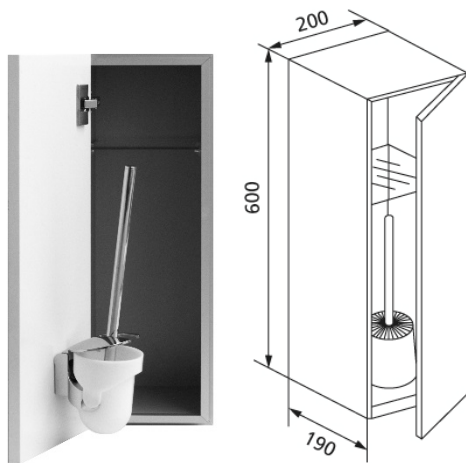

cuccoo Wandeinbaumöbelschrank Front nach RAL lackiert, mit einem Glasboden, mit WC-Bürste

Verwendungszwecke

- Für Trockenbau
- Zum Einbau in teil- oder raumhohe Vorwandinstallation
- Zum Einbau in raumhohe Installationswände

Eigenschaften

- Einbaurahmen sendzimirverzinkt
- Nutzt den verlorenen Raum in der Vorwandinstallation

Lieferumfang

- Glasböden Set á 1 Stück
- WC-Bürste
- Bauschutz schützt vor Feuchtigkeit und Schmutz während der Bauphase
- Befestigungsmaterial

Fabrikat: Burda

Typ: cuccoo

Artikel-Nr.: 403060