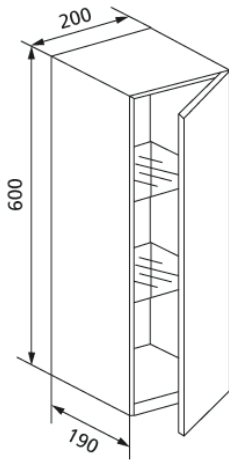

cuccoo Wandeinbaumöbelschrank Front weißes Ganzglas VSG, mit zwei Glasböden

Verwendungszwecke

- Für Trockenbau
- Zum Einbau in teil- oder raumhohe Vorwandinstallation
- Zum Einbau in raumhohe Installationswände