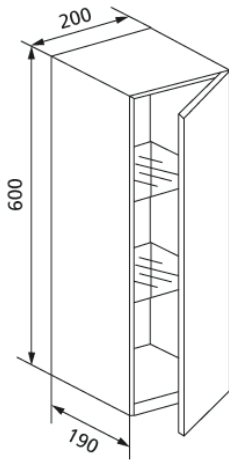

**cuccoo** Wandeinbaumöbelschrank Front weiß seidenmatt lackiert, mit zwei Glasböden

**Verwendungszwecke**

- Für Trockenbau
- Zum Einbau in teil- oder raumhohe Vorwandinstallation
- Zum Einbau in raumhohe Installationswände