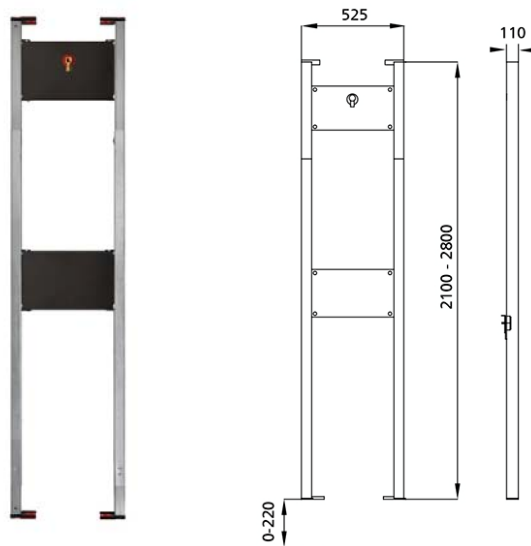

BS+ Duschelement für Brausekopf, Wandarmatur UP

Schallentkoppelt mit Premium-Wandhalter zur Vorwandmontage

BS+ Duschelement für Brausekopf, Wandarmatur UP
B/H/T 525/2100-2800/110 mm

Verwendungszwecke

- Für Trockenbau
- Zum Einbau in teil- oder raumhohe Vorwandinstallationen
- Zum Einbau in raumhohe Installationswände
- Für UP-Armaturen Ideal Standard Easy-Box #A1000NU, Kludi Flexx-Boxx #88077, Hansa Varox #4000, HansGrohe iBox #01800180 und Herzbach LOGIC #11.100100.1.09
- Für Montage von Kopfbrausen
- Für Fußbodenaufbauten 0-22 cm

Eigenschaften

- Selbsttragender sendzimirverzinkter und schallentkoppelter Stahlrahmen 48 mm
- Fußstützen verzinkt, verstellbar 0-22 cm
- Kunststofffüße drehbar, Tiefe passend zum Einbau in U-Profile UW 50 und UW 75
- Traverse UP-Armatur höhen- und tiefenverstellbar
- Traverse Brausekopf höhen- und tiefenverstellbar

Lieferumfang

- Wandscheibe
- Schallschlucker
- Befestigungsmaterial
- Wandhalter

Fabrikat: Burda

Typ: BS+

Artikel-Nr.: 235200