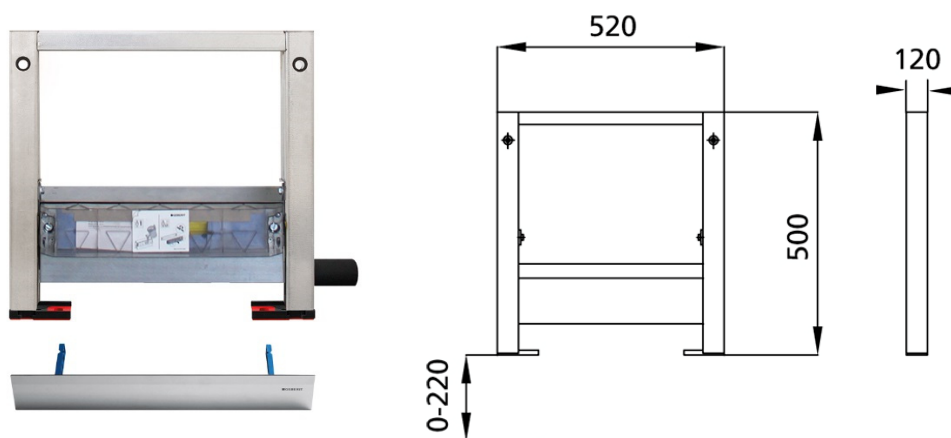

**BS+** Element für Dusche, mit Wandablauf

**Schallentkoppelt mit Premium-Wandhalter zur Vorwandmontage**

**Verwendungszwecke**

- Für Trockenbau
- Zum Einbau in teil- oder raumhohe Vorwandinstallationen
- Zum Einbau in raumhohe Installationswände
- Für Fußbodenaufbauten 0-22 cm

**Eigenschaften**

- Selbsttragender sendzimirverzinkter und schallentkoppelter Stahlrahmen 48 mm
- Fußstützen verzinkt, verstellbar 0-22 cm
- Kunststofffüße drehbar, Tiefe passend zum Einbau in U-Profile UW 50 und UW 75
- Traversen höhenverstellbar
- Element höhenverstellbar, Einlaufhöhe des Siphons einstellbar
- Abdichtfolie vormontiert
- Für Fußbodenaufbauten 0-22 cm

**Lieferumfang**

- Dichtungsmaterial
- Befestigungsmaterial

Fabrikat: Burda

Typ: BS+

Artikel-Nr.: 230125