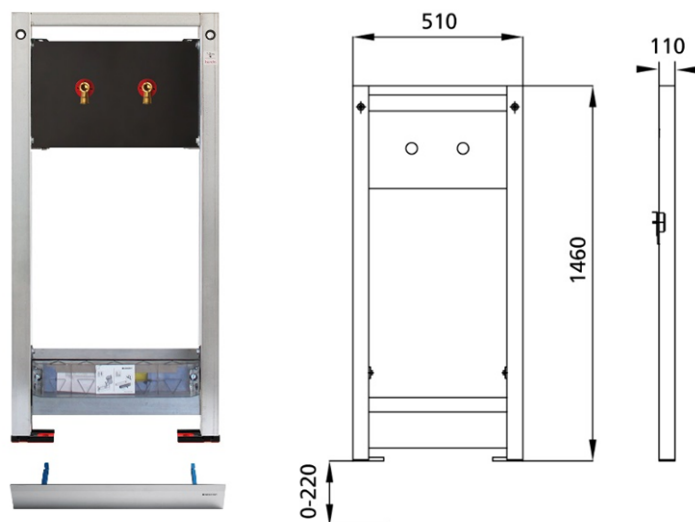

BS+ Element für Dusche, mit Wandablauf, Wandarmatur AP

Schallentkoppelt mit Premium-Wandhalter zur Vorwandmontage

Verwendungszwecke

- Für Trockenbau
- Zum Einbau in teil- oder raumhohe Vorwandinstallationen
- Zum Einbau in raumhohe Installationswände
- Für AP-Wandarmaturen
- Für Fußbodenaufbauten 0-22 cm

Eigenschaften

- Selbsttragender sendzimirverzinkter und schallentkoppelter Stahlrahmen 48 mm
- Fußstützen verzinkt, verstellbar 0-22 cm
- Kunststofffüße drehbar, Tiefe passend zum Einbau in U-Profile UW 50 und UW 75
- Traversen höhenverstellbar
- Element höhenverstellbar, Einlaufhöhe des Siphons einstellbar
- Abdichtfolie vormontiert
- Für Fußbodenaufbauten 0-22 cm

Lieferumfang

- 2 Wanddurchführung R 1/2
- 2 Schalldämmunterlagen
- PE-Abgangsbogen DN 50 mm
- Abgangsstutzen PE-HD DN 50 mm
- Dichtungsmaterial
- Befestigungsmaterial

Fabrikat: Burda

Typ: BS+

Artikel-Nr.: 230120.00