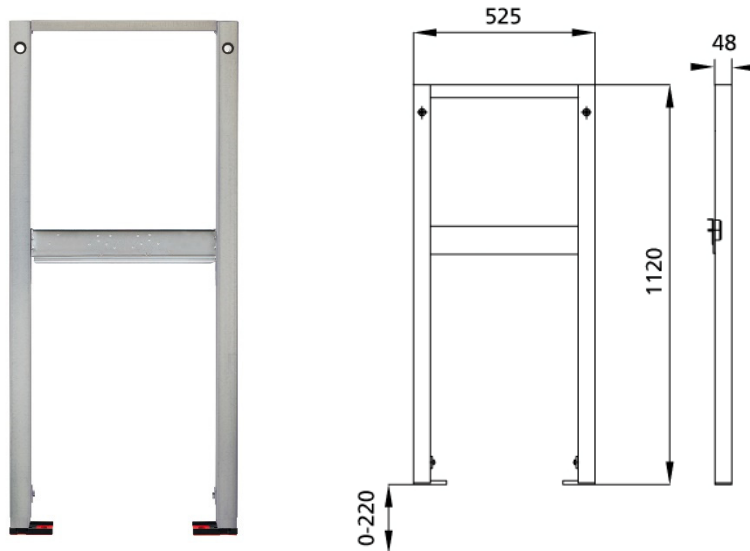

BS+ Element für Dusche und Badewanne, Wandarmatur AP

Schallentkoppelt mit Premium-Wandhalter zur Vorwandmontage

Verwendungszwecke

- Für Trockenbau
- Zum Einbau in teil- oder raumhohe Vorwandinstallationen
- Zum Einbau in raumhohe Installationswände
- Für AP-Wandarmaturen
- Für Fußbodenaufbauten 0-22 cm

Eigenschaften

- Selbsttragender sendzimirverzinkter und schallentkoppelter Stahlrahmen 48 mm
- Fußstützen verzinkt, verstellbar 0-22 cm
- Kunststofffüße drehbar, Tiefe passend zum Einbau in U-Profile UW 50 und UW 75
- Traversen höhenverstellbar

Lieferumfang

- 2 Schalldämmunterlagen
- Befestigungsmaterial

Fabrikat: Burda

Typ: BS+

Artikel-Nr.: 230108.99