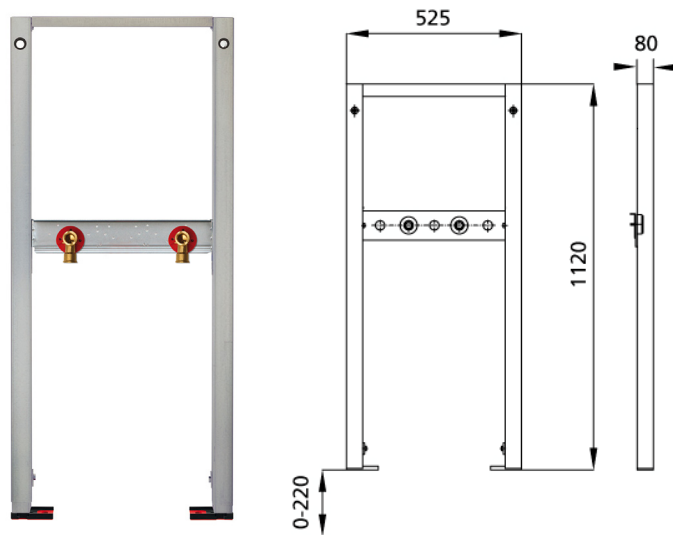

BS+ Element für Dusche und Badewanne, Wandarmatur AP

Schallentkoppelt mit Premium-Wandhalter zur Vorwandmontage

Verwendungszwecke

- Für Trockenbau
- Zum Einbau in teil- oder raumhohe Vorwandinstallationen
- Zum Einbau in raumhohe Installationswände
- Für AP-Wandarmaturen
- Für Fußbodenaufbauten 0-22 cm

Eigenschaften

- Selbsttragender sendzimirverzinkter und schallentkoppelter Stahlrahmen 48 mm
- Fußstützen verzinkt, verstellbar 0-22 cm
- Kunststofffüße drehbar, Tiefe passend zum Einbau in U-Profile UW 50 und UW 75
- Traversen höhenverstellbar

Lieferumfang

- 2 Wanddurchführung R 1/2
- 2 Schalldämmunterlagen
- Befestigungsmaterial

Fabrikat: Burda

Typ: BS+

Artikel-Nr.: 230108.00