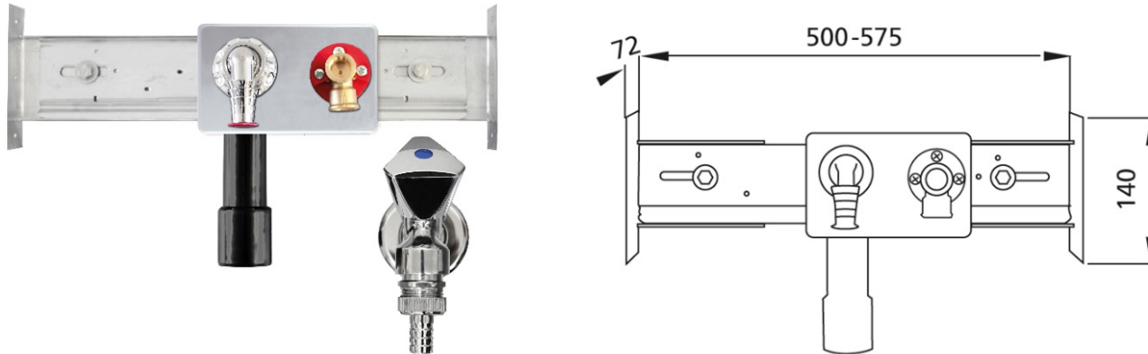

BS+ Traverse für Waschmaschine, Wandarmatur AP, mit UP-Geruchsverschluss

Bereits ab Werk komplett schallentkoppelt

Verwendungszwecke

- Für Trockenbau
- Zum Einbau in raumhohe Installationswände
- Für Wäschetrockner, Waschmaschinen oder Geschirrspüler

Eigenschaften

- Traverse sendzimirverzinkt
- Traverse Armatur höhen- und breitenverstellbar

Lieferumfang

- Anschlusswinkel R 1/2
- Schalldämmunterlage
- UP-Geruchsverschluss mit Fertigmontageset chrom
- Befestigungsmaterial
- inkl. Geräteanschlussventil

Fabrikat: Burda

Typ: BS+

Artikel-Nr.: 216004