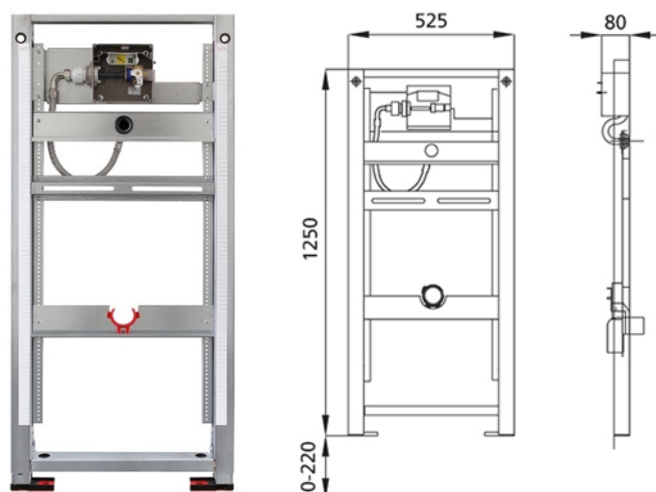

**BS+** Element für Urinal, 112-125 cm, Universal  
mit Geberit-Rohbauset für HyTronic/HyTouch

**Schallentkoppelt mit Premium-Wandhalter zur Vorwandmontage**

**Verwendungszwecke**

- Für Trockenbau
- Zum Einbau in teil- oder raumhohe Vorwandinstallationen
- Zum Einbau in raumhohe Installationswände
- Zur Montage von Urinalen
- Zum Einbau von Geberit Urinalsteuerungen ab Baujahr 2009
- Für Fußbodenaufbauten 0-22 cm

**Eigenschaften**

- Selbsttragender sendzimirverzinkter und schallentkoppelter Stahlrahmen 48 mm
- Fußstützen verzinkt, verstellbar 0-22 cm
- Kunststofffüße drehbar, Tiefe passend zum Einbau in U-Profile UW 50 und UW 75
- Elementhöhe auf Urinal anpassbar
- Universelles UP-Gehäuse für Geberit Urinalsteuerungen
- Anschlussklemme für Elektroanschluss im UP-Gehäuse
- Wasseranschluss am UP-Gehäuse
- Wasseranschluss MeplaFix-fähig, werkzeuglos montierbar
- Absperrventil mit Drossel, vormontiert
- Mit eingebautem Leerrohr zum Spülen der Leitung
- Bauschutz für Serviceöffnung 10,5x10,5 cm werkzeuglos ablängbar
- Spülschlauch flexibel
- Befestigung für Zulauf DN 32 mm höhenverstellbar
- Anschlussbogen werkzeuglos montierbar
- Befestigung Anschlussbogen schallgedämmt
- Urinalbefestigung M8, breiten- und höhenverstellbar
- Traversen höhenverstellbar

**Lieferumfang**

- Anschlusswinkel R 1/2
- Bauschutz mit Deckel
- Verbindungsrohr zwischen Zulauf DN 32 mm und Urinal, mit Dichtung auf Urinal
- 1 Schutzstopfen
- Anschlussbogen aus PE-HD, DN 63/50 mm
- Schutzkappe
- Dichtung DN 57/50 mm
- Urinalsiphon DN 50 mm, mit Dichtung auf Urinal
- 2 Gewindestangen M8
- Befestigungsmaterial

Fabrikat: Burda  
Typ: BS+  
Artikel-Nr.: 214712