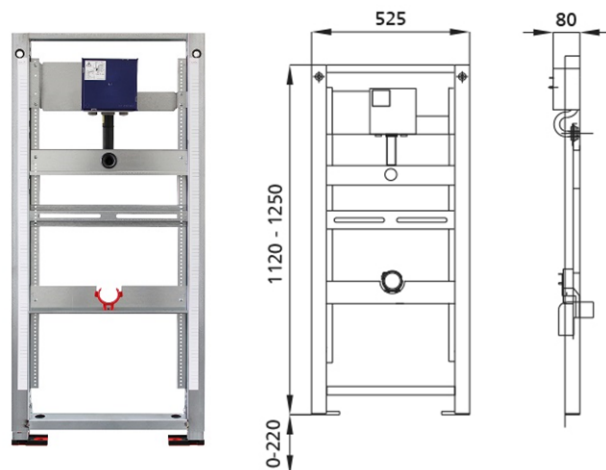

BS+ Element für Urinal, 112-125 cm, Universal
mit Geberit-Rohbauset Basic für Handauslösung
und IR-Urinalauslösung Basic

Schallentkoppelt mit Premium-Wandhalter zur Vorwandmontage

Verwendungszwecke

- Für Trockenbau
- Zum Einbau in teil- oder raumhohe Vorwandinstallationen
- Zum Einbau in raumhohe Installationswände
- Zur Montage von Urinalen
- Zum Einbau von Geberit Urinalsteuerungen ab Baujahr 2013
- Für Fußbodenaufbauten 0-22 cm

Eigenschaften

- Selbsttragender sendzimirverzinkter und schallentkoppelter Stahlrahmen 48 mm
- Fußstützen verzinkt, verstellbar 0-22 cm
- Kunststofffüße drehbar, Tiefe passend zum Einbau in U-Profile UW 50 und UW 75
- Elementhöhe auf Urinal anpassbar
- Universelles UP-Gehäuse für Geberit Urinalsteuerungen
- Anschlussklemme für Elektroanschluss im UP-Gehäuse
- Wasseranschluss am UP-Gehäuse
- Wasseranschluss MepLaFix-fähig, werkzeuglos montierbar
- Absperrventil mit Drossel, vormontiert
- Bauschutz für Serviceöffnung 13,5x13,5 cm werkzeuglos ablängbar
- Spülschlauch flexibel
- Befestigung für Zulauf DN 32 mm höhenverstellbar
- Anschlussbogen werkzeuglos montierbar
- Befestigung Anschlussbogen schalldämmend
- Urinalbefestigung M8, breiten- und höhenverstellbar
- Traversen höhenverstellbar

Lieferumfang

- Anschlusswinkel R 1/2
- Bauschutz mit Deckel
- Verbindungsrohr zwischen Zulauf DN 32 mm und Urinal, mit Dichtung auf Urinal
- 1 Schutzstopfen
- Anschlussbogen aus PE-HD, DN 63/50 mm
- Schutzkappe
- Dichtung DN 57/50 mm
- Urinalsiphon DN 50 mm, mit Dichtung auf Urinal
- 2 Gewindestangen M8
- Befestigungsmaterial

Fabrikat: Burda
Typ: BS+
Artikel-Nr.: 214702