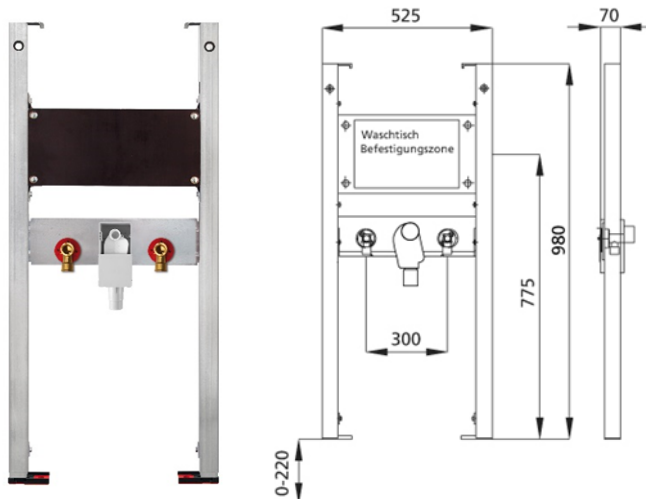

BS+ Element für Waschtisch, 98 cm für Standarmatur, barrierefrei,
für Stütz- und Haltegriffe links/rechts, UP-Siphon Geberit
Ausführung für Paracelsus / Vitalis

Schallentkoppelt mit Premium-Wandhalter zur Vorwandmontage

Verwendungszwecke

- Für Trockenbau, Vorwand
- Zum Einbau in teil- oder raumhohe Vorwandinstallationen
- Zum Einbau in raumhohe Installationswände
- Ausführung für Paracelsus / Vitalis
- Zur Montage von Waschtischen
- Für Standarmaturen
- Für Fußbodenaufbauten 0-22 cm

Eigenschaften

- Selbsttragender sendzimirverzinkter und schallentkoppelter Stahlrahmen 48 mm
- Fußstützen verzinkt, verstellbar 0-22 cm
- Kunststofffüße drehbar, Tiefe passend zum Einbau in U-Profile UW 50 und UW 75
- Befestigungsabstand Waschtisch bis 37,5 cm
- UP-Geruchsverschluss mit optimaler Strömungsführung und hoher Selbstreinigungsfähigkeit

Lieferumfang

- 2 Anschlusswinkel R 1/2
- 2 Schalldämmunterlagen
- 2 Dämmhülsen
- UP-Geruchsverschluss
- Anschlussbogen und Abdeckung weiß und Standrohr
- 2 Stockschrauben M10
- Befestigungsmaterial

Fabrikat: Burda