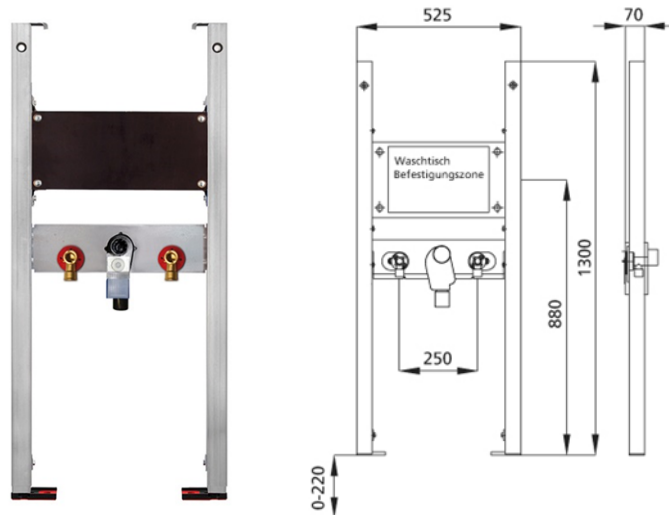

BS+ Element für Waschtisch, 130 cm für Standarmatur, barrierefrei,
für Stütz- und Haltegriffe links/rechts, UP-Siphon Haas OHA 3500
Ausführung für Paracelsus / Vitalis

Schallentkoppelt mit Premium-Wandhalter zur Vorwandmontage

Verwendungszwecke

- Für Trockenbau, Vorwand
- Zum Einbau in teil- oder raumhohe Vorwandinstallationen
- Zum Einbau in raumhohe Installationswände
- Ausführung für Paracelsus / Vitalis
- Zur Montage von Waschtischen
- Für Standarmaturen
- Für Fußbodenaufbauten 0-22 cm

Eigenschaften

- Selbsttragender sendzimirverzinkter und schallentkoppelter Stahlrahmen 48 mm
- Fußstützen verzinkt, verstellbar 0-22 cm
- Kunststofffüße drehbar, Tiefe passend zum Einbau in U-Profile UW 50 und UW 75
- Befestigungsabstand Waschtisch bis 37,5 cm
- UP-Geruchsverschluss mit optimaler Strömungsführung und hoher Selbstreinigungsfähigkeit

Lieferumfang

- 2 Anschlusswinkel R 1/2
- 2 Schalldämmunterlagen
- 2 Dämmhülsen
- UP-Geruchsverschluss
- Anschlussbogen und Abdeckung weiß und Standrohr
- 2 Stockschrauben M10
- Befestigungsmaterial

Fabrikat: Burda