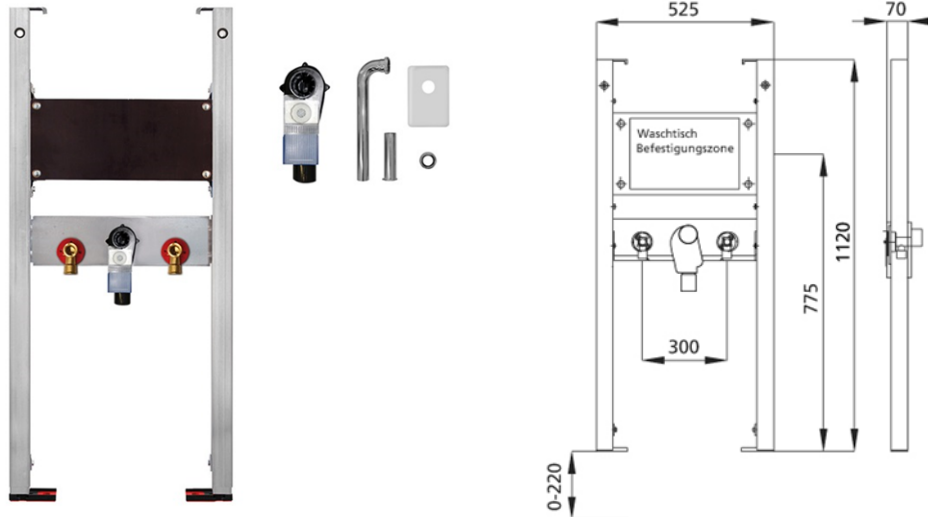

BS+ Element für Waschtisch, 112 cm für Standarmatur, barrierefrei,
für Stütz- und Haltegriffe links/rechts, UP-Siphon Haas OHA 3500
Ausführung für Paracelsus / Vitalis

Schallentkoppelt mit Premium-Wandhalter zur Vorwandmontage

Verwendungszwecke

- Für Trockenbau, Vorwand
- Zum Einbau in teil- oder raumhohe Vorwandinstallationen
- Zum Einbau in raumhohe Installationswände
- Ausführung für Paracelsus / Vitalis
- Zur Montage von Waschtischen
- Für Standarmaturen
- Für Fußbodenaufbauten 0-22 cm

Eigenschaften

- Selbsttragender sendzimirverzinkter und schallentkoppelter Stahlrahmen 48 mm
- Fußstützen verzinkt, verstellbar 0-22 cm
- Kunststofffüße drehbar, Tiefe passend zum Einbau in U-Profile UW 50 und UW 75
- Befestigungsabstand Waschtisch bis 37,5 cm
- UP-Geruchsverschluss mit optimaler Strömungsführung und hoher Selbstreinigungsfähigkeit

Lieferumfang

- 2 Anschlusswinkel R 1/2
- 2 Schalldämmunterlagen
- 2 Dämmhülsen
- UP-Geruchsverschluss
- Anschlussbogen und Abdeckung weiß und Standrohr
- 2 Stockschrauben M10
- Befestigungsmaterial

Fabrikat: Burda