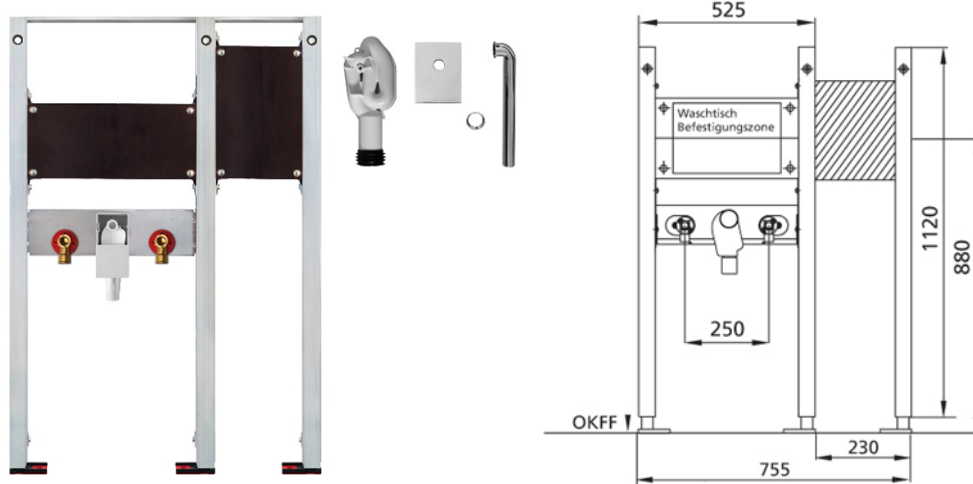

BS+ Element für Waschtisch, 112 cm für Standarmatur, barrierefrei,
inkl. Befestigungsplatte für Stützklappgriffe vormontiert, rechts, UP-Siphon Geberit

Schallentkoppelt mit Premium-Wandhalter zur Vorwandmontage

Verwendungszwecke

- Für Vorwand
- Zum Einbau in teil- oder raumhohe Vorwandinstallationen
- Zum Einbau in raumhohe Installationswände
- Für barrierefreies Bauen geeignet
- Zur Montage von Waschtischen
- Für Standarmaturen
- Für Fußbodenaufbauten 0-22 cm

Eigenschaften

- Selbsttragender sendzimirverzinkter und schallentkoppelter Stahlrahmen 48 mm
- Fußstützen verzinkt, verstellbar 0-22 cm
- Kunststofffüße drehbar, Tiefe passend zum Einbau in U-Profile UW 50 und UW 75
- Befestigungsabstand Waschtisch bis 37,5 cm
- UP-Geruchsverschluss mit optimaler Strömungsführung und hoher Selbstreinigungsfähigkeit

Lieferumfang

- 2 Anschlusswinkel R 1/2
- 2 Schalldämmunterlagen
- 2 Dämmhülsen
- UP-Geruchsverschluss
- Anschlussbogen und Abdeckung chrom
- inkl. vormontierte Befestigungsplatten, für Stützklappgriffe, rechts
- 2 Stockschrauben M10
- Befestigungsmaterial