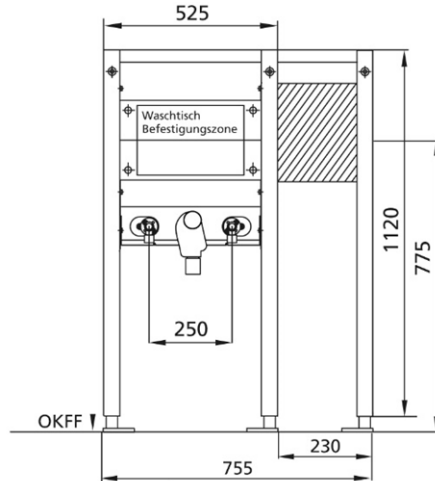

**BS+** Element für Waschtisch, 112 cm für Standarmatur, barrierefrei,  
inkl. Befestigungsplatte für Stützklappgriffe vormontiert, rechts, UP-Siphon Haas OHA 3500

#### Verwendungszwecke

- Für Vorwand
- Zum Einbau in teil- oder raumhohe Vorwandinstallationen
- Zum Einbau in raumhohe Installationswände
- Für barrierefreies Bauen geeignet
- Zur Montage von Waschtischen
- Für Standarmaturen
- Für Fußbodenaufbauten 0-22 cm

#### Eigenschaften

- Selbsttragender sendzimirverzinkter und schallentkoppelter Stahlrahmen 48 mm
- Fußstützen verzinkt, verstellbar 0-22 cm
- Kunststofffüße drehbar, Tiefe passend zum Einbau in U-Profile UW 50 und UW 75
- Befestigungsabstand Waschtisch bis 37,5 cm
- UP-Geruchsverschluss mit optimaler Strömungsführung und hoher Selbstreinigungsfähigkeit