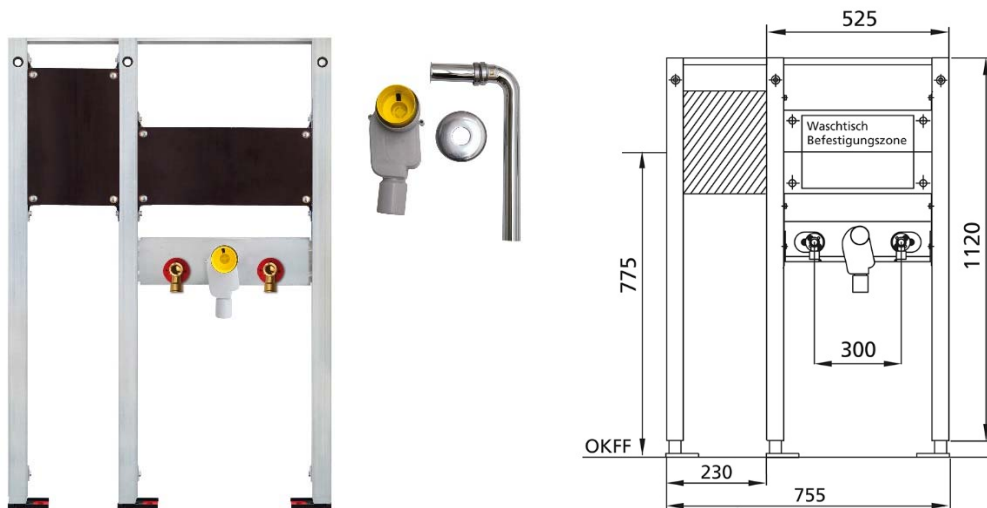

**BS+** Element für Waschtisch, 112 cm für Standarmatur, barrierefrei, inkl. Befestigungsplatte für Stützklappgriffe vormontiert, links UP-Siphon Dallmer

### Schallentkoppelt mit Premium-Wandhalter zur Vorwandmontage

#### Verwendungszwecke

- Für Vorwand
- Zum Einbau in teil- oder raumhohe Vorwandinstallationen
- Zum Einbau in raumhohe Installationswände
- Für barrierefreies Bauen geeignet
- Zur Montage von Waschtischen
- Für Standarmaturen
- Für Fußbodenaufbauten 0-22 cm

#### Eigenschaften

- Selbsttragender sendzimirverzinkter und schallentkoppelter Stahlrahmen 48 mm
- Fußstützen verzinkt, verstellbar 0-22 cm
- Kunststofffüße drehbar, Tiefe passend zum Einbau in U-Profile UW 50 und UW 75
- Befestigungsabstand Waschtisch bis 37,5 cm
- UP-Geruchsverschluss mit optimaler Strömungsführung und hoher Selbstreinigungsfähigkeit