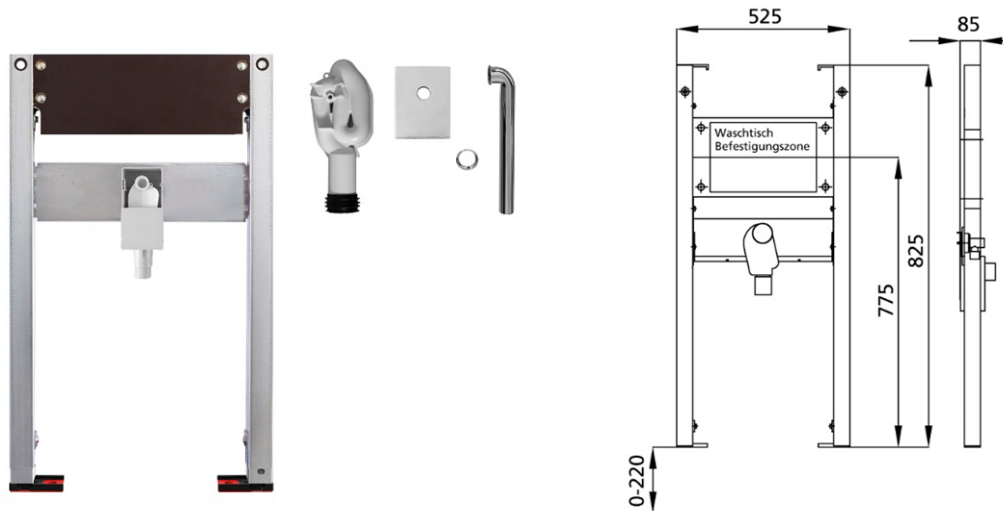

BS+ Element für Waschtisch, 82,5 cm für Standarmatur, barrierefrei
UP-Siphon Geberit

Schallentkoppelt mit Premium-Wandhalter zur Vorwandmontage

Verwendungszwecke

- Für Trockenbau
- Zum Einbau in teil- oder raumhohe Vorwandinstallationen
- Zum Einbau in raumhohe Installationswände
- Zur Montage von Waschtischen
- Für Standarmaturen
- Für Fußbodenaufbauten 0-22 cm

Eigenschaften

- Selbsttragender sendzimirverzinkter und schallentkoppelter Stahlrahmen 48 mm
- Fußstützen verzinkt, verstellbar 0-22 cm
- Kunststofffüße drehbar, Tiefe passend zum Einbau in U-Profile UW 50 und UW 75
- Befestigungsabstand Waschtisch bis 37,5 cm
- UP-Geruchsverschluss mit optimaler Strömungsführung und hoher Selbstreinigungsfähigkeit

Lieferumfang

- 2 Schalldämmunterlagen
- 2 Dämmhülsen
- UP-Geruchsverschluss
- Anschlussbogen und Abdeckung chrom
- 2 Stockschrauben M10
- Befestigungsmaterial

Fabrikat: Burda

Typ: BS+

Artikel-Nr.: 212339.99