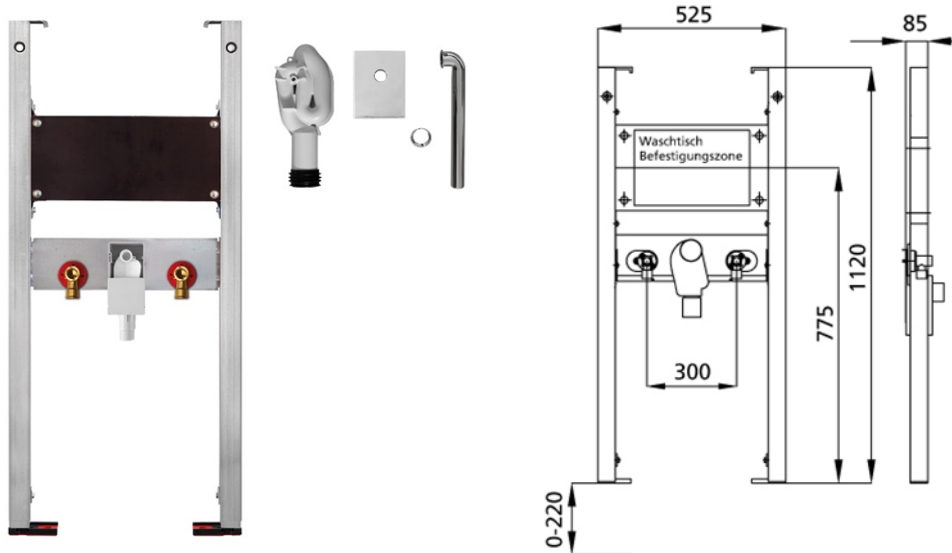

BS+ Element für Waschtisch, 112 cm für Standarmatur, barrierefrei
UP-Siphon Geberit

Schallentkoppelt mit Premium-Wandhalter zur Vorwandmontage

Verwendungszwecke

- Für Trockenbau
- Zum Einbau in teil- oder raumhohe Vorwandinstallationen
- Zum Einbau in raumhohe Installationswände
- Zur Montage von Waschtischen
- Für Standarmaturen
- Für Fußbodenaufbauten 0-22 cm

Eigenschaften

- Selbsttragender sendzimirverzinkter und schallentkoppelter Stahlrahmen 48 mm
- Fußstützen verzinkt, verstellbar 0-22 cm
- Kunststofffüße drehbar, Tiefe passend zum Einbau in U-Profile UW 50 und UW 75
- Befestigungsabstand Waschtisch bis 37,5 cm
- UP-Geruchsverschluss mit optimaler Strömungsführung und hoher Selbstreinigungsfähigkeit

Lieferumfang

- 2 Anschlusswinkel R 1/2
- 2 Schalldämmunterlagen
- 2 Dämmhülsen
- UP-Geruchsverschluss
- Anschlussbogen und Abdeckung chrom
- 2 Stockschrauben M10
- Befestigungsmaterial

Fabrikat: Burda

Typ: BS+