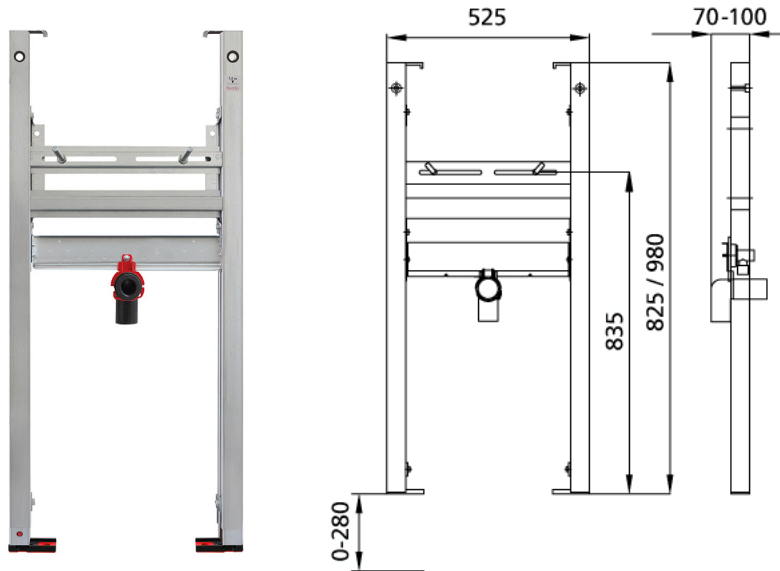

BS+ Element für Waschtisch, 82,5 / 98 cm für Standarmatur

Schallentkoppelt mit Premium-Wandhalter zur Vorwandmontage

Verwendungszwecke

- Für Trockenbau
- Zum Einbau in teil- oder raumhohe Vorwandinstallationen
- Zum Einbau in raumhohe Installationswände
- Zur Montage von Waschtischen
- Für Standarmaturen
- Für Fußbodenaufbauten 0-22 cm

Eigenschaften

- Selbsttragender sendzimirverzinkter und schallentkoppelter Stahlrahmen 48 mm
- Fußstützen verzinkt, verstellbar 0-22 cm
- Kunststofffüße drehbar, Tiefe passend zum Einbau in U-Profile UW 50 und UW 75
- Befestigungsabstand Waschtisch bis 37,5 cm
- Anschlussbogen in verschiedenen Tiefenpositionen werkzeuglos montierbar
- Befestigung Anschlussbogen schallgedämmt
- Traverse Armatur höhenverstellbar
- Traverse für Pressanschlüsse geeignet
- Montage auf Metalltraverse mit Gewindestangen

Lieferumfang

- 2 Dämmhülsen
- Anschlussbogen aus PE-HD, DN 50 mm
- Dichtung DN 32 mm
- 2 Gewindestangen M10
- Befestigungsmaterial

Fabrikat: Burda

Typ: BS+

Artikel-Nr.: 212218.99