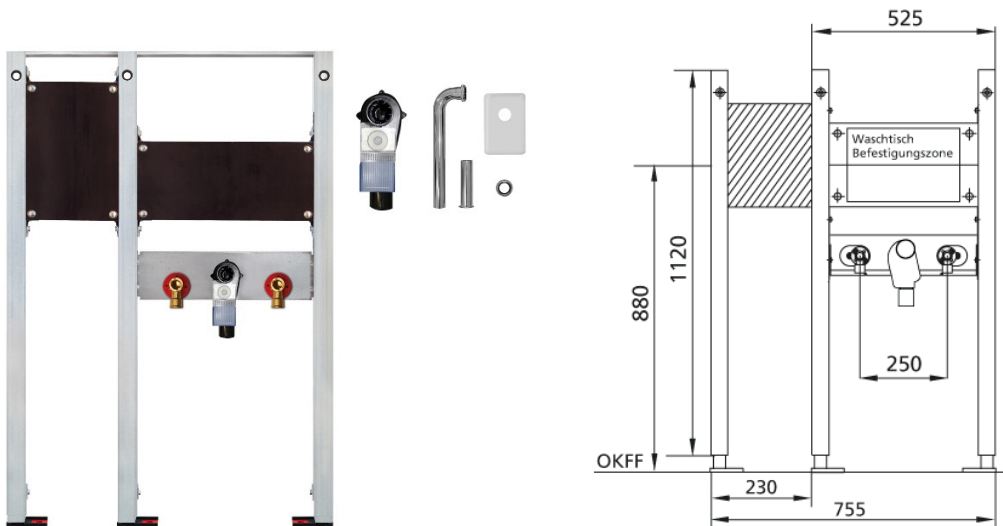

**BS+** Element für Waschtisch, 112 cm für Standarmatur, barrierefrei, inkl. Befestigungsplatte für Stützklappgriffe vormontiert, links UP-Siphon Haas OHA 3500

**Schallentkoppelt mit Premium-Wandhalter zur Vorwandmontage**

**Verwendungszwecke**

- Für Vorwand
- Zum Einbau in teil- oder raumhohe Vorwandinstallationen
- Zum Einbau in raumhohe Installationswände
- Für barrierefreies Bauen geeignet
- Zur Montage von Waschtischen
- Für Standarmaturen
- Für Fußbodenaufbauten 0-22 cm

**Eigenschaften**

- Selbsttragender sendzimirverzinkter und schallentkoppelter Stahlrahmen 48 mm
- Fußstützen verzinkt, verstellbar 0-22 cm
- Kunststofffüße drehbar, Tiefe passend zum Einbau in U-Profile UW 50 und UW 75
- Befestigungsabstand Waschtisch bis 37,5 cm
- UP-Geruchsverschluss mit optimaler Strömungsführung und hoher Selbstreinigungsfähigkeit

**Lieferumfang**

- 2 Anschlusswinkel R 1/2
- 2 Schalldämmunterlagen
- 2 Dämmhülsen
- UP-Geruchsverschluss
- Anschlussbogen und Abdeckung edelstahl
- inkl. vormontierte Befestigungsplatten, für Stützklappgriffe, links
- 2 Stockschrauben M10
- Befestigungsmaterial