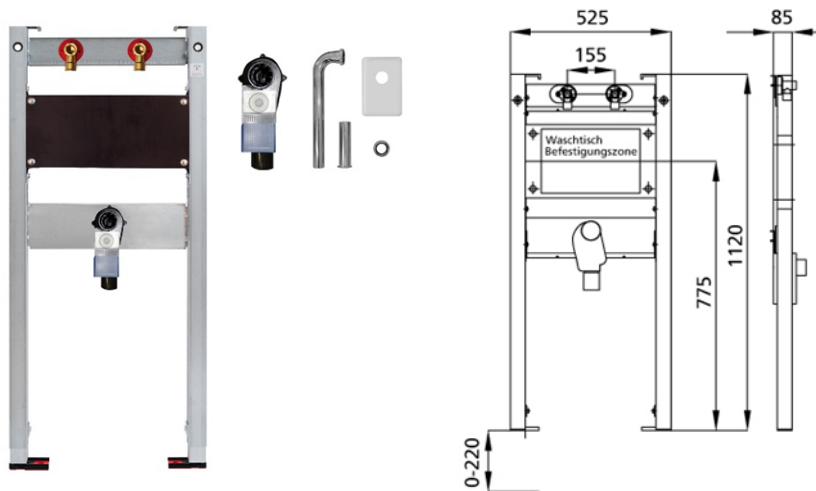

BS+ Element für Waschtisch, 112 cm für Wandarmatur, barrierefrei
UP-Siphon Haas OHA 3500

Schallentkoppelt mit Premium-Wandhalter zur Vorwandmontage

Verwendungszwecke

- Für Trockenbau
- Zum Einbau in teil- oder raumhohe Vorwandinstallationen
- Zum Einbau in raumhohe Installationswände
- Zur Montage von Waschtischen
- Für Wandarmaturen
- Für Fußbodenaufbauten 0-22 cm

Eigenschaften

- Selbsttragender sendzimirverzinkter und schallentkoppelter Stahlrahmen 48 mm
- Fußstützen verzinkt, verstellbar 0-22 cm
- Kunststofffüße drehbar, Tiefe passend zum Einbau in U-Profile UW 50 und UW 75
- Befestigungsabstand Waschtisch bis 37,5 cm
- UP-Geruchsverschluss mit optimaler Strömungsführung und hoher Selbstreinigungsfähigkeit

Lieferumfang

- 2 Anschlusswinkel R 1/2
- 2 Schalldämmunterlagen
- 2 Dämmhülsen
- UP-Geruchsverschluss
- Anschlussbogen und Abdeckung edelstahl
- 2 Stockschrauben M10
- Befestigungsmaterial

Fabrikat: Burda

Typ: BS+

Artikel-Nr.: 212143.00