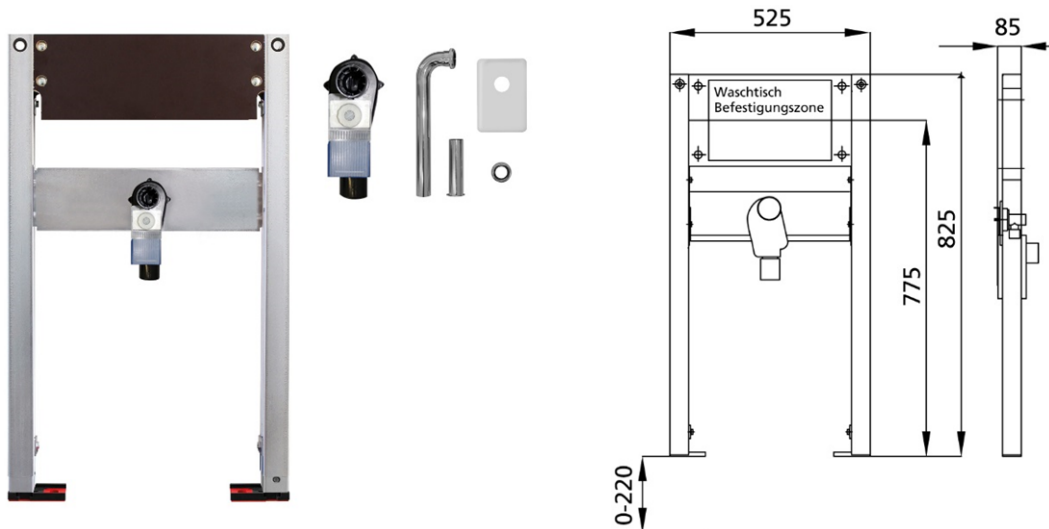

BS+ Element für Waschtisch, 82,5 cm für Standarmatur, barrierefrei
UP-Siphon Haas OHA 3500

Schallentkoppelt mit Premium-Wandhalter zur Vorwandmontage

Verwendungszwecke

- Für Trockenbau
- Zum Einbau in teil- oder raumhohe Vorwandinstallationen
- Zum Einbau in raumhohe Installationswände
- Zur Montage von Waschtischen
- Für Standarmaturen
- Für Fußbodenaufbauten 0-22 cm

Eigenschaften

- Selbsttragender sendzimirverzinkter und schallentkoppelter Stahlrahmen 48 mm
- Fußstützen verzinkt, verstellbar 0-22 cm
- Kunststofffüße drehbar, Tiefe passend zum Einbau in U-Profile UW 50 und UW 75
- Befestigungsabstand Waschtisch bis 37,5 cm
- UP-Geruchsverschluss mit optimaler Strömungsführung und hoher Selbstreinigungsfähigkeit

Lieferumfang

- ohne Anschlusswinkel R 1/2
- 2 Schalldämmunterlagen
- 2 Dämmhülsen
- UP-Geruchsverschluss
- Anschlussbogen und Abdeckung edelstahl
- 2 Stockschrauben M10
- Befestigungsmaterial

Fabrikat: Burda