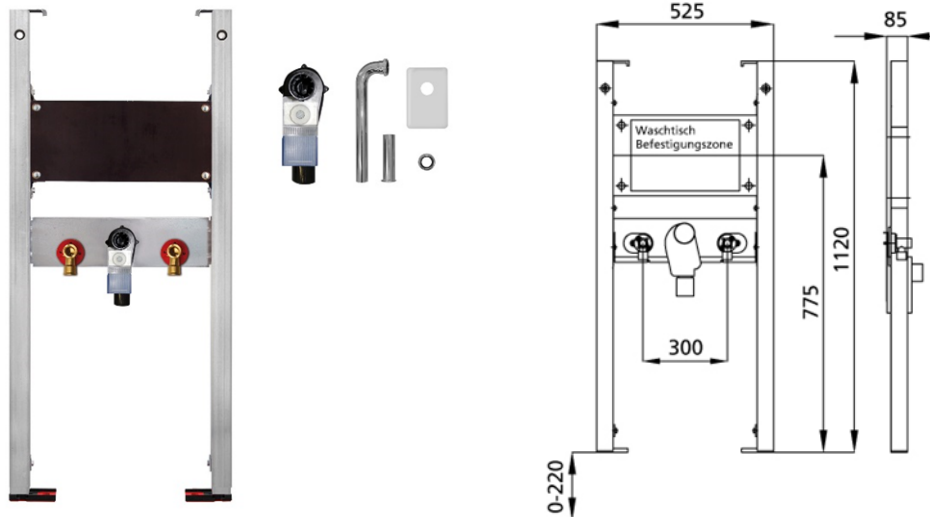

BS+ Element für Waschtisch, 112 cm für Standarmatur, barrierefrei
UP-Siphon Haas OHA 3500

Schallentkoppelt mit Premium-Wandhalter zur Vorwandmontage

Verwendungszwecke

- Für Trockenbau
- Zum Einbau in teil- oder raumhohe Vorwandinstallationen
- Zum Einbau in raumhohe Installationswände
- Zur Montage von Waschtischen
- Für Standarmaturen
- Für Fußbodenaufbauten 0-22 cm

Eigenschaften

- Selbsttragender sendzimirverzinkter und schallentkoppelter Stahlrahmen 48 mm
- Fußstützen verzinkt, verstellbar 0-22 cm
- Kunststofffüße drehbar, Tiefe passend zum Einbau in U-Profile UW 50 und UW 75
- Befestigungsabstand Waschtisch bis 37,5 cm
- UP-Geruchsverschluss mit optimaler Strömungsführung und hoher Selbstreinigungsfähigkeit

Lieferumfang

- 2 Schalldämmunterlagen
- 2 Dämmhülsen
- UP-Geruchsverschluss
- Anschlussbogen und Abdeckung edelstahl
- 2 Stockschrauben M10
- Befestigungsmaterial

Fabrikat: Burda

Typ: BS+

Artikel-Nr.: 212136.99