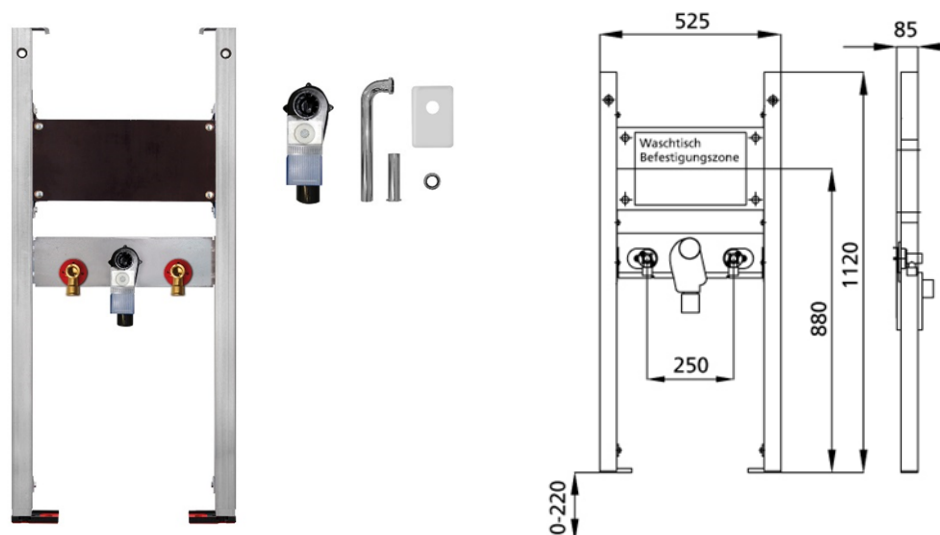

BS+ Element für Waschtisch, 112 cm für Standarmatur, barrierefrei
UP-Siphon Haas OHA 3500

Schallentkoppelt mit Premium-Wandhalter zur Vorwandmontage

Verwendungszwecke

- Für Trockenbau
- Zum Einbau in teil- oder raumhohe Vorwandinstallationen
- Zum Einbau in raumhohe Installationswände
- Zur Montage von Waschtischen
- Für Standarmaturen
- Für Fußbodenaufbauten 0-22 cm

Eigenschaften

- Selbsttragender sendzimirverzinkter und schallentkoppelter Stahlrahmen 48 mm
- Fußstützen verzinkt, verstellbar 0-22 cm
- Kunststofffüße drehbar, Tiefe passend zum Einbau in U-Profile UW 50 und UW 75
- Befestigungsabstand Waschtisch bis 37,5 cm
- UP-Geruchsverschluss mit optimaler Strömungsführung und hoher Selbstreinigungsfähigkeit

Lieferumfang

- 2 Anschlusswinkel R 1/2
- 2 Schalldämmunterlagen
- 2 Dämmhülsen
- UP-Geruchsverschluss
- Anschlussbogen und Abdeckung edelstahl
- 2 Stockschrauben M10
- Befestigungsmaterial

Fabrikat: Burda

Typ: BS+

Artikel-Nr.: 212136.00