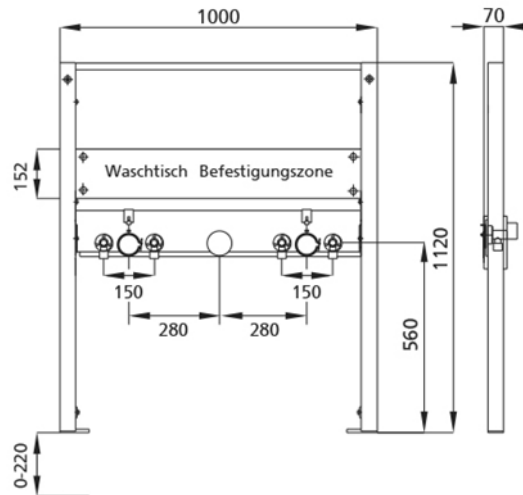

BS+ Reihen Waschtisch-Element, 112 cm für Standarmatur  
Universal, 2-Plätze, 2 x Ablauf

**Schallentkoppelt mit Premium-Wandhalter zur Vorwandmontage**

**Verwendungszwecke**

- Für Trockenbau
- Zum Einbau in teil- oder raumhohe Vorwandinstallationen
- Zum Einbau in raumhohe Installationswände
- Zur Montage von Waschtischen
- Für Standarmaturen
- Für Fußbodenaufbauten 0-22 cm

**Eigenschaften**

- Selbsttragender sendzimirverzinkter und schallentkoppelter Stahlrahmen 48 mm
- Fußstützen verzinkt, verstellbar 0-22 cm
- Kunststofffüße drehbar, Tiefe passend zum Einbau in U-Profile UW 50 und UW 75
- Befestigung Anschlussbogen schallgedämmt
- Traverse Armatur höhenverstellbar
- Traverse für Pressanschlüsse geeignet

**Lieferumfang**

- 4 Anschlusswinkel R 1/2
- 4 Schalldämmunterlagen
- 4 Dämmhülsen
- 2 Anschlussbögen aus PE-HD, DN 50 mm
- 2 Dichtungen DN 32 mm
- 4 Stockschrauben M10
- Befestigungsmaterial

Fabrikat: Burda