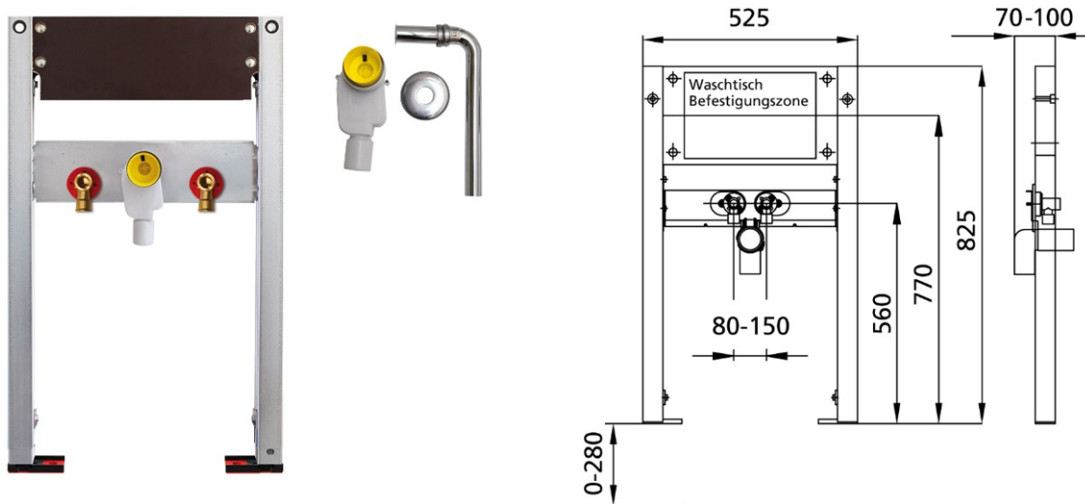

BS+ Element für Waschtisch, 82,5 cm für Standarmatur, barrierefrei
UP-Siphon Dallmer

Schallentkoppelt mit Premium-Wandhalter zur Vorwandmontage

Verwendungszwecke

- Für Trockenbau
- Zum Einbau in teil- oder raumhohe Vorwandinstallationen
- Zum Einbau in raumhohe Installationswände
- Zur Montage von Waschtischen
- Für Standarmaturen
- Für Fußbodenaufbauten 0-22 cm

Eigenschaften

- Selbsttragender sendzimirverzinkter und schallentkoppelter Stahlrahmen 48 mm
- Fußstützen verzinkt, verstellbar 0-22 cm
- Kunststofffüße drehbar, Tiefe passend zum Einbau in U-Profile UW 50 und UW 75
- Befestigungsabstand Waschtisch bis 37,5 cm
- UP-Geruchsverschluss mit optimaler Strömungsführung und hoher Selbstreinigungsfähigkeit

Lieferumfang

- 2 Anschlusswinkel R 1/2
- 2 Schalldämmunterlagen
- 2 Dämmhülsen
- UP-Geruchsverschluss
- Anschlussbogen und Abdeckung chrom
- 2 Stockschrauben M10
- Befestigungsmaterial

Fabrikat: Burda

Typ: BS+