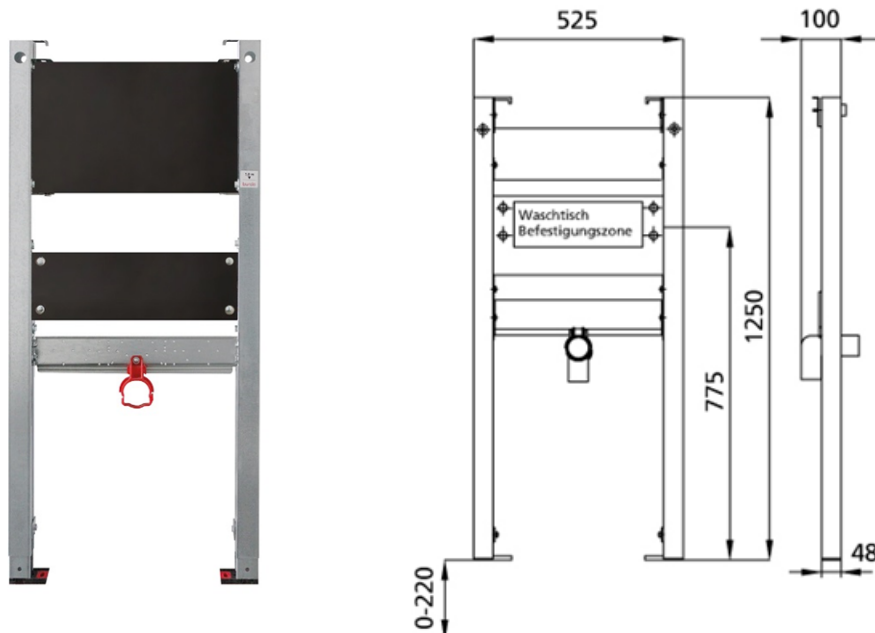

BS+ Element für Waschtisch, 112 cm für Unterputzarmatur

Schallentkoppelt mit Premium-Wandhalter zur Vorwandmontage

Verwendungszwecke

- Für Trockenbau
- Zum Einbau in teil- oder raumhohe Vorwandinstallationen
- Zum Einbau in raumhohe Installationswände
- Zur Montage von Waschtischen
- Für Unterputzarmaturen
- Für Fußbodenaufbauten 0-22 cm

Eigenschaften

- Selbsttragender sendzimirverzinkter und schallentkoppelter Stahlrahmen 48 mm
- Rahmen vorbereitet zur Aufnahme von WC-Kraftlagern bei WC-Keramiken mit kleiner Auflagenfläche
- Fußstützen verzinkt, verstellbar 0-22 cm
- Kunststofffüße drehbar, Tiefe passend zum Einbau in U-Profile UW 50 und UW 75
- Befestigungsabstand Waschtisch bis 37,5 cm
- Anschlussbogen in verschiedenen Tiefenpositionen werkzeuglos montierbar
- Befestigung Anschlussbogen schallgedämmt
- Traverse Armatur höhenverstellbar

Lieferumfang

- 2 Dämmhülsen
- Anschlussbogen aus PE-HD, DN 50 mm
- Dichtung DN 32 mm
- 2 Stockschrauben M10
- Befestigungsmaterial

Fabrikat: Burda

Typ: BS+

Artikel-Nr.: 212030.99