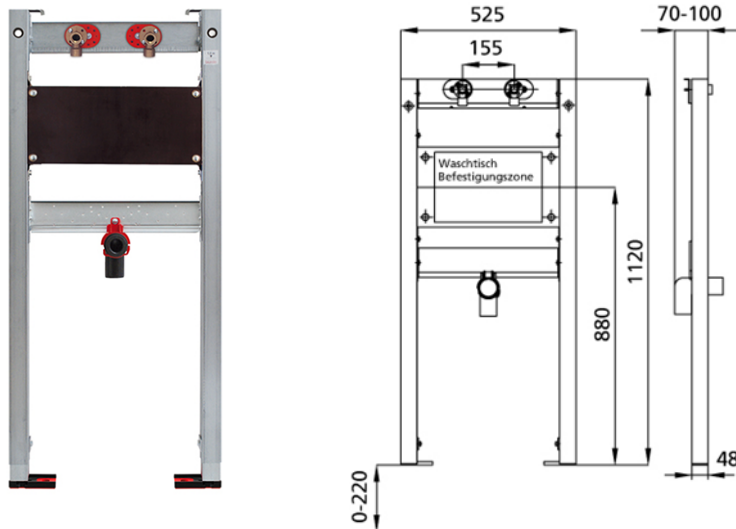

BS+ Element für Waschtisch, 112 cm für Wandarmatur

Schallentkoppelt mit Premium-Wandhalter zur Vorwandmontage

Verwendungszwecke

- Für Trockenbau
- Zum Einbau in teil- oder raumhohe Vorwandinstallationen
- Zum Einbau in raumhohe Installationswände
- Zur Montage von Waschtischen
- Für Wandarmaturen
- Für Fußbodenaufbauten 0-22 cm

Eigenschaften

- Selbsttragender sendzimirverzinkter und schallentkoppelter Stahlrahmen 48 mm
- Rahmen vorbereitet zur Aufnahme von WC-Kraftlagern bei WC-Keramiken mit kleiner Auflagenfläche
- Fußstützen verzinkt, verstellbar 0-22 cm
- Kunststofffüße drehbar, Tiefe passend zum Einbau in U-Profile UW 50 und UW 75
- Befestigungsabstand Waschtisch bis 37,5 cm
- Anschlussbogen in verschiedenen Tiefenpositionen werkzeuglos montierbar
- Befestigung Anschlussbogen schallgedämmt
- Traverse für Pressanschlüsse geeignet

Lieferumfang

- 2 Anschlusswinkel R 1/2
- 2 Schalldämmunterlagen
- 2 Dämmhülsen
- Anschlussbogen aus PE-HD, DN 50 mm
- Dichtung DN 32 mm
- 2 Stocksrauben M10
- Befestigungsmaterial

Fabrikat: Burda

Typ: BS+