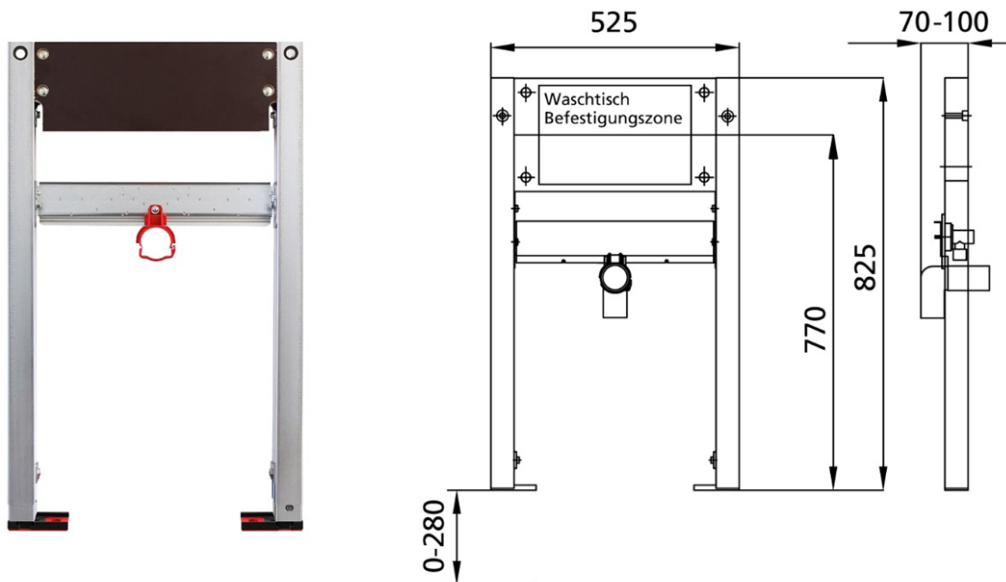

BS+ Element für Waschtisch, 82,5 cm für Standardarmatur

Schallentkoppelt mit Premium-Wandhalter zur Vorwandmontage

Verwendungszwecke

- Für Trockenbau
- Zum Einbau in teil- oder raumhohe Vorwandinstallationen
- Zum Einbau in raumhohe Installationswände
- Zur Montage von Waschtischen
- Für Standardarmaturen
- Für Fußbodenaufbauten 0-22 cm

Eigenschaften

- Selbsttragender sendzimirverzinkter und schallentkoppelter Stahlrahmen 48 mm
- Fußstützen verzinkt, verstellbar 0-22 cm
- Kunststofffüße drehbar, Tiefe passend zum Einbau in U-Profile UW 50 und UW 75
- Befestigungsabstand Waschtisch bis 37,5 cm
- Anschlussbogen in verschiedenen Tiefenpositionen werkzeuglos montierbar
- Befestigung Anschlussbogen schallgedämmt
- Traverse Armatur höhenverstellbar
- Traverse für Pressanschlüsse geeignet

Lieferumfang

- ohne Anschlusswinkel R 1/2
- 2 Schalldämmunterlagen
- 2 Dämmhülsen
- Anschlussbogen aus PE-HD, DN 50 mm
- Dichtung DN 32 mm
- 2 Stockschrauben M10
- Befestigungsmaterial

Fabrikat: Burda

Typ: BS+