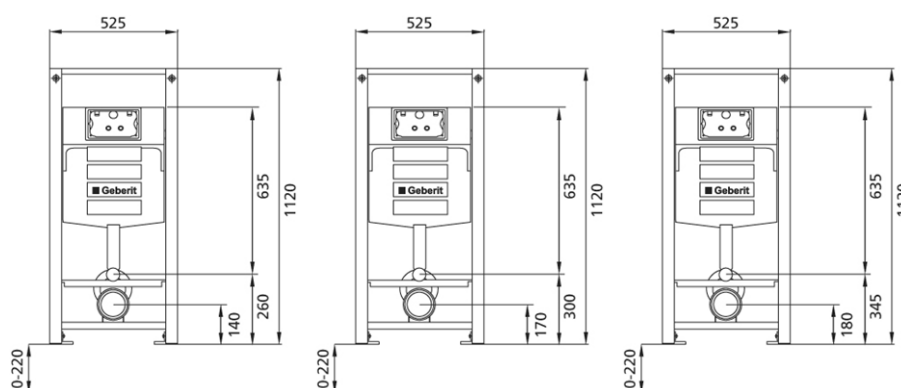

**BS+ WC-Element für SWC, 112 cm mit UP-Spülkasten Geberit Sigma für Betätigung von vorne, für 2-Mengen-Spülung, für Baby/Kind/Erwachsenen Stand WC**

**Schallentkoppelt mit Premium-Wandhalter zur Vorwandmontage**

**Verwendungszwecke**

- Für Trockenbau
- Zum Einbau in teil- oder raumhohe Vorwandinstallationen
- Zum Einbau in raumhohe Installationswände
- Für Baby/Kind/Erwachsenen Stand WC
- Für 1-Mengen-, 2-Mengen- oder Spül-Stopp-Spülung
- Für Fußbodenaufbauten 0-22 cm

**Eigenschaften**

- Selbsttragender sendzimirverzinkter und schallentkoppelter Stahlrahmen 48 mm
- Rahmen vorbereitet zur Aufnahme von WC-Kraftlagern bei WC-Keramiken mit kleiner Auflagenfläche
- Fußstützen verzinkt, verstellbar 0-22 cm
- Kunststofffüße drehbar, Tiefe passend zum Einbau in U-Profile UW 50 und UW 75
- Anschlusset werkzeuglos montierbar
- Befestigung Anschlusset schallgedämmt
- UP-Spülkasten mit Betätigung von vorne, schwitzwassergedämmt
- Bei Werkseinstellung sofortiges Nachspülen möglich
- Montage- und Servicearbeiten am UP-Spülkasten werkzeuglos
- Wasseranschluss hinten oder oben Mitte
- Bauschutz für Serviceöffnung schützt vor Feuchtigkeit und Schmutz
- Bauschutz für Serviceöffnung ablängbar
- Geeignet für alle Betätigungsplatten der Serie Sigma (außer Sigma40)
- Für Einwurf für Reinigungswürfel geeignet
- Standardmäßig für Baby Stand-WC eingestellt. Kann auf der Baustelle umgebaut werden, Maßblatt mit den Einstellungen ist im Karton enthalten

**Lieferumfang**

- Wasseranschluss R 1/2, MeplaFix-fähig, mit integriertem Eckventil und Handrad
- Bauschutz für Serviceöffnung
- 2 Schutzstopfen
- Anschlusset für WC, DN 90 mm weiß mit 2 Rosetten
- Befestigungsmaterial