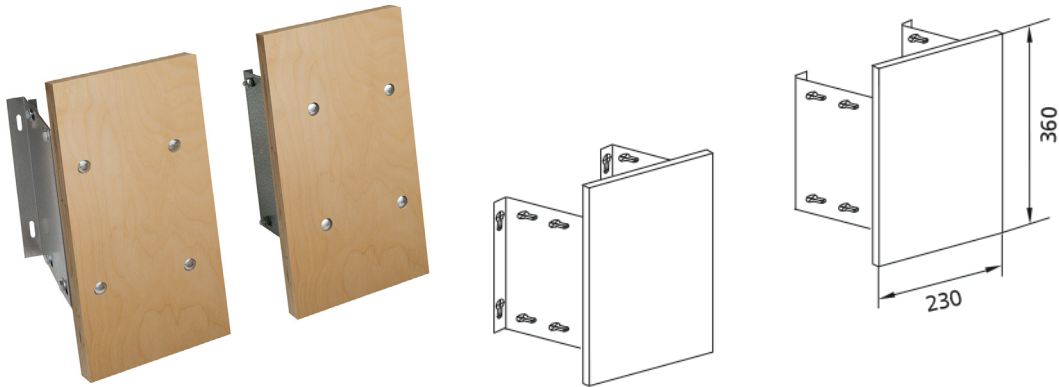

**Santro Universal Armhebelset für Stütz- und Haltegriffe, barrierefrei**

**Verwendungszwecke**

- Für Trockenbau
- Zum Einbau in teilhohe Vorwandinstallation
- Für barrierefreies Bauen geeignet

**Eigenschaften**

- Montageplatte aus Furnierholz, wasserfest verleimt

**Lieferumfang**

- Befestigungsmaterial

Fabrikat: Burda

Typ: Santro

Artikel-Nr.: 697155