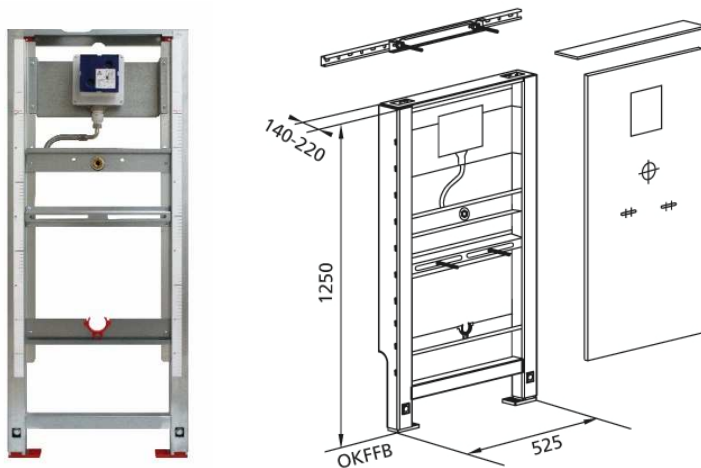

Santro Element für Urinal, 125 cm, Universal
mit Geberit-Rohbausset für HyTronic/HyTouch

Bereits ab Werk komplett schallentkoppelt

Verwendungszwecke

- Für Trockenbau
- Zum Einbau in teilhohe Vorwandinstallation
- Zur Montage von Urinalen
- Zum Einbau von Geberit Urinalsteuerungen ab Baujahr 2009
- Für Fußbodenaufbauten 0-22 cm

Eigenschaften

- Selbsttragender sendzimirverzinkter und schallentkoppelter Stahlrahmen
- Mit vormontierter 12,5 mm GKFI Platte, und mit allen Ausschnitten und Regeldurchbrüchen versehen
- Fußstützen verzinkt, verstellbar 0-22 cm
- Kunststofffüße drehbar, Tiefe passend zum Einbau in U-Profile UW 50 und UW 75
- Elementhöhe auf Urinal anpassbar
- Universelles UP-Gehäuse für Geberit Urinalsteuerungen
- Anschlussklemme für Elektroanschluss im UP-Gehäuse
- Wasseranschluss am UP-Gehäuse
- Wasseranschluss MeplaFix-fähig, werkzeuglos montierbar
- Absperrventil mit Drossel, vormontiert
- Mit eingebautem Leerrohr zum Spülen der Leitung
- Bauschutz für Serviceöffnung 10,5x10,5 cm werkzeuglos ablängbar
- Spülschlauch flexibel
- Befestigung für Zulauf DN 32 mm höhenverstellbar
- Anschlussbogen werkzeuglos montierbar
- Befestigung Anschlussbogen schallgedämmt
- Urinalbefestigung M8, breiten- und höhenverstellbar
- Traversen höhenverstellbar

Lieferumfang

- Anschlusswinkel R 1/2
- Bauschutz mit Deckel
- Verbindungsrohr zwischen Zulauf DN 32 mm und Urinal, mit Dichtung auf Urinal
- 1 Schutzstopfen
- Anschlussbogen aus PE-HD, DN 63/50 mm
- Schutzkappe
- Dichtung DN 57/50 mm
- Urinalsiphon DN 50 mm, mit Dichtung auf Urinal
- 2 Gewindestangen M8
- Befestigungsmaterial

Fabrikat: Burda
Typ: Santro
Artikel-Nr.: 647572