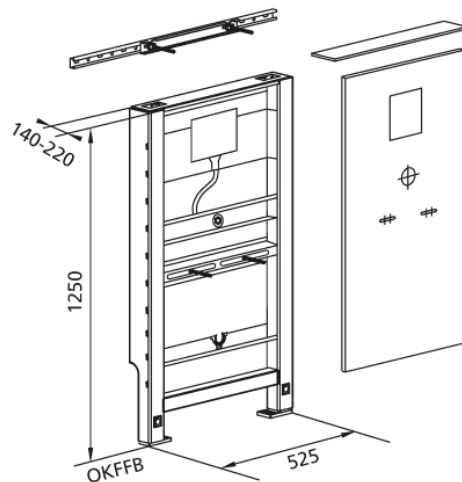

Santro Element für Urinal, 125 cm, Universal
mit Geberit-Rohbausset Basic für Handauslösung und IR-Urinalauslösung Basic

Bereits ab Werk komplett schallentkoppelt

Verwendungszwecke

- Für Trockenbau
- Zum Einbau in teilhohe Vorwandinstallation
- Zur Montage von Urinalen
- Zum Einbau von Geberit Urinalsteuerungen ab Baujahr 2013
- Für Fußbodenaufbauten 0-22 cm

Eigenschaften

- Selbsttragender sendzimirverzinkter und schallentkoppelter Stahlrahmen
- Mit vormontierter 12,5 mm GKFI Platte, und mit allen Ausschnitten und Regeldurchbrüchen versehen
- Fußstützen verzinkt, verstellbar 0-22 cm
- Kunststofffüße drehbar, Tiefe passend zum Einbau in U-Profil UW 50 und UW 75
- Elementhöhe auf Urinal anpassbar
- Universelles UP-Gehäuse für Geberit Urinalsteuerungen
- Anschlussklemme für Elektroanschluss im UP-Gehäuse
- Wasseranschluss am UP-Gehäuse
- Wasseranschluss MeplaFix-fähig, werkzeuglos montierbar
- Absperrventil mit Drossel, vormontiert
- Bauschutz für Serviceöffnung 13,5x13,5 cm werkzeuglos ablängbar
- Spülschlauch flexibel
- Befestigung für Zulauf DN 32 mm höhenverstellbar
- Anschlussbogen werkzeuglos montierbar
- Befestigung Anschlussbogen schallgedämmt
- Urinalbefestigung M8, breiten- und höhenverstellbar
- Traversen höhenverstellbar

Lieferumfang

- Anschlusswinkel R 1/2
- Bauschutz mit Deckel
- Verbindungsrohr zwischen Zulauf DN 32 mm und Urinal, mit Dichtung auf Urinal
- 1 Schutzstopfen
- Anschlussbogen aus PE-HD, DN 63/50 mm
- Schutzkappe
- Dichtung DN 57/50 mm
- Urinalsiphon DN 50 mm, mit Dichtung auf Urinal
- 2 Gewindestangen M8
- Befestigungsmaterial