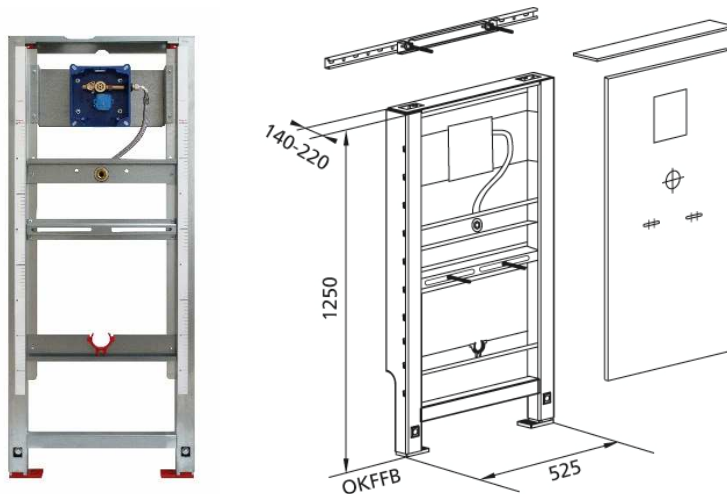

Santro Element für Urinal, 125 cm, Universal
mit GroheDAL Rapido U-Rohbausset für GroheDAL Handauslösung oder IR-Urinalelektronik

Bereits ab Werk komplett schallentkoppelt

Verwendungszwecke

- Für Trockenbau
- Zum Einbau in teilhohe Vorwandinstallation
- Zur Montage von Urinalen
- Zum Einbau von GroheDAL Urinalauslösungen
- Für Fußbodenaufbauten 0-22 cm

Eigenschaften

- Selbsttragender sendzimirverzinkter und schallentkoppelter Stahlrahmen
- Mit vormontierter 12,5 mm GKFI Platte, und mit allen Ausschnitten und Regeldurchbrüchen versehen
- Fußstützen verzinkt, verstellbar 0-22 cm
- Kunststofffüße drehbar, Tiefe passend zum Einbau in U-Profile UW 50 und UW 75
- Elementhöhe auf Urinal anpassbar
- Universelles UP-Gehäuse für GroheDAL Handauslösung oder IR-Urinalelektronik
- Anschlussklemme für Elektroanschluss im UP-Gehäuse
- Wasseranschluss am UP-Gehäuse
- Absperrventil mit Drossel, vormontiert
- Bauschutz für Serviceöffnung werkzeuglos ablängbar
- Spülschlauch flexibel
- Befestigung für Zulauf DN 32 mm höhenverstellbar
- Anschlussbogen werkzeuglos montierbar
- Befestigung Anschlussbogen schallgedämmt
- Urinalbefestigung M8, breiten- und höhenverstellbar
- Traversen höhenverstellbar

Lieferumfang

- Anschlusswinkel R 1/2
- Bauschutz mit Deckel
- Verbindungsrohr zwischen Zulauf DN 32 mm und Urinal, mit Dichtung auf Urinal
- 1 Schutzstopfen
- Anschlussbogen aus PE-HD, DN 63/50 mm
- Schutzkappe
- Dichtung DN 57/50 mm
- Urinalsiphon DN 50 mm, mit Dichtung auf Urinal
- 2 Gewindestangen M8
- Befestigungsmaterial

Fabrikat: Burda
Typ: Santro
Artikel-Nr.: 641574