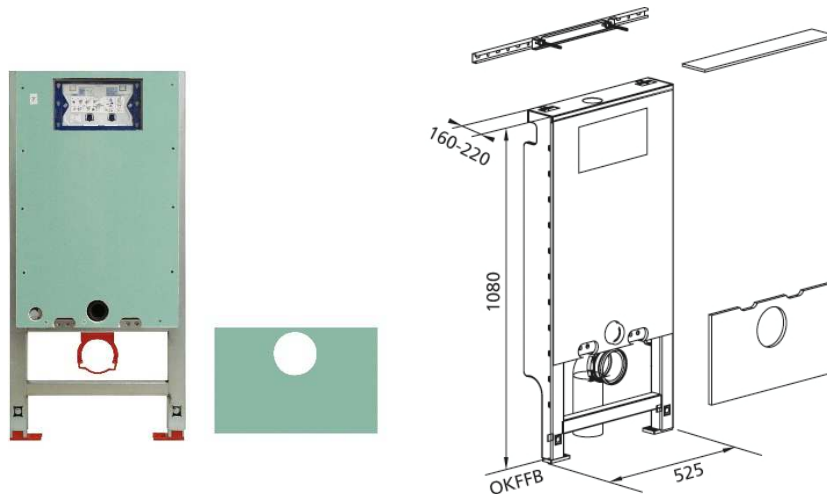

Santro WC-Element für SWC, 108 cm mit UP-Spülkasten Geberit Sigma für Betätigung von vorne, für 2-Mengen-Spülung, für Kind Stand WC

Bereits ab Werk komplett schallentkoppelt

Verwendungszwecke

- Für Trockenbau
- Zum Einbau in teil- oder raumhohe Vorwandinstallationen
- Zum Einbau in raumhohe Installationswände
- Für Baby/Kind/Erwachsenen Stand WC
- Für 1-Mengen-, 2-Mengen- oder Spül-Stopp-Spülung
- Für Fußbodenaufbauten 0-22 cm

Eigenschaften

- Selbsttragender sendzimirverzinkter und schallentkoppelter Stahlrahmen
- Mit vormontierter 12,5 mm GFKI Platte, und mit allen Ausschnitten und Regeldurchbrüchen versehen
- Fußstützen verzinkt, verstellbar 0-22 cm
- Kunststofffüße drehbar, Tiefe passend zum Einbau in U-Profile UW 50 und UW 75
- Anschlusset werkzeuglos montierbar
- Befestigung Anschlusset schallgedämmt
- UP-Spülkasten mit Betätigung von vorne, schwitzwassergedämmt
- Bei Werkseinstellung sofortiges Nachspülen möglich
- Montage- und Servicearbeiten am UP-Spülkasten werkzeuglos
- Wasseranschluss hinten oder oben Mitte
- Bauschutz für Serviceöffnung schützt vor Feuchtigkeit und Schmutz
- Bauschutz für Serviceöffnung ablängbar
- Geeignet für folgende Betätigungsplatten der Serie Sigma01/10/20/50/60/70/80 (außer Sigma40)
- Für Einwurf für Reinigungswürfel geeignet

Lieferumfang

- Wasseranschluss R 1/2, MeplaFix-fähig, mit integriertem Eckventil und Handrad
- Bauschutz für Serviceöffnung
- 2 Schutzstopfen
- Anschlusset für WC, DN 90 mm weiß mit 2 Rosetten
- Befestigungsmaterial

Fabrikat: Burda

Typ: Santro

Artikel-Nr.: 611335.00