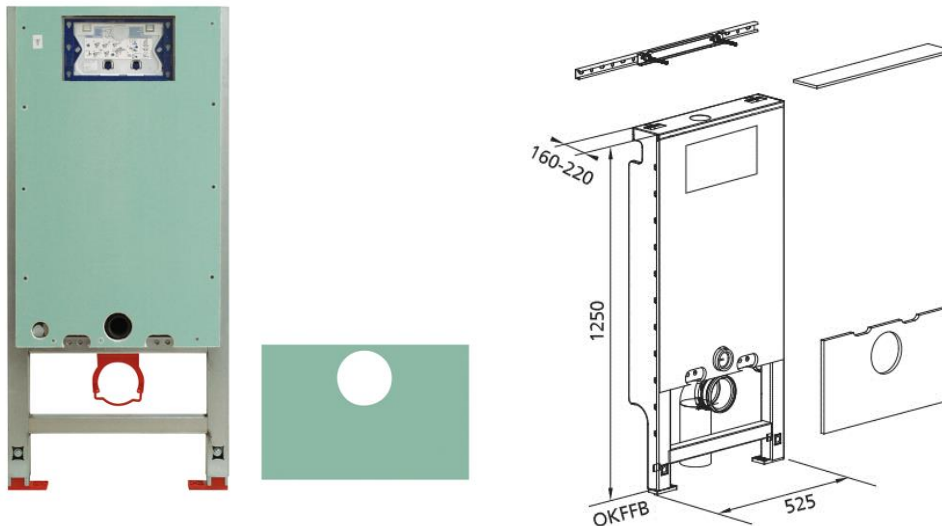

**Santro** WC-Element für SWC, 125 cm mit UP-Spülkasten Geberit Sigma für Betätigung von vorne, für 2-Mengen-Spülung, für Kind Stand WC

**Bereits ab Werk komplett schallentkoppelt**

#### Verwendungszwecke

- Für Trockenbau
- Zum Einbau in teil- oder raumhohe Vorwandinstallationen
- Zum Einbau in raumhohe Installationswände
- Für Baby/Kind/Erwachsenen Stand WC
- Für 1-Mengen-, 2-Mengen- oder Spül-Stopp-Spülung
- Für Fußbodenaufbauten 0-22 cm

#### Eigenschaften

- Selbsttragender sendzimirverzinkter und schallentkoppelter Stahlrahmen
- Mit vormontierter 12,5 mm GKFI Platte, und mit allen Ausschnitten und Regeldurchbrüchen versehen
- Fußstützen verzinkt, verstellbar 0-22 cm
- Kunststofffüße drehbar, Tiefe passend zum Einbau in U-Profile UW 50 und UW 75
- Anschlusset werkzeuglos montierbar
- Befestigung Anschlusset schallgedämmt
- UP-Spülkasten mit Betätigung von vorne, schwitzwassergedämmt
- Bei Werkseinstellung sofortiges Nachspülen möglich
- Montage- und Servicearbeiten am UP-Spülkasten werkzeuglos
- Wasseranschluss hinten oder oben Mitte
- Bauschutz für Serviceöffnung schützt vor Feuchtigkeit und Schmutz
- Bauschutz für Serviceöffnung ablängbar
- Geeignet für folgende Betätigungsplatten der Serie Sigma01/10/20/50/60/70/80 (außer Sigma40)
- Für Einwurf für Reinigungswürfel geeignet

#### Lieferumfang

- Wasseranschluss R 1/2, MeplaFix-fähig, mit integriertem Eckventil und Handrad
- Bauschutz für Serviceöffnung
- 2 Schutzstopfen
- Anschlusset für WC, DN 90 mm weiß mit 2 Rosetten
- Befestigungsmaterial