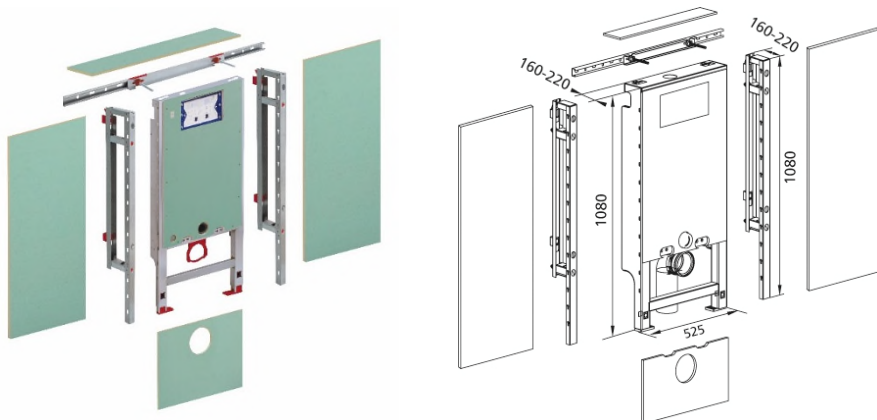

Santro WCE Komplettbausatz für WWC, 108 cm mit UP-Spülkasten Geberit Sigma für Betätigung von vorne, für 2-Mengen-Spülung

Bereits ab Werk komplett schallentkoppelt

Verwendungszwecke

- Für Trockenbau
- Zum Einbau in teilhohe Vorwandinstallation
- Für Wand-WC's mit Anschlussmaßen nach DIN EN 33:2011-11
- Für Wand-WC's mit Ausladung bis 62 cm geeignet
- Für 1-Mengen-, 2-Mengen- oder Spül-Stopp-Spülung
- Für Fußbodenaufbauten 0-22 cm

Eigenschaften

- Selbsttragender sendzimirverzinkter und schallentkoppelter Stahlrahmen
- Mit vormontierter 12,5 mm GKFI Platte, und mit allen Ausschnitten und Regeldurchbrüchen versehen
- Mit Beipack um eine Gesamtbreite von 1080 mm zu erstellen
- Rahmen vorbereitet zur Aufnahme von WC-Kraftlagern bei WC-Keramiken mit kleiner Auflagenfläche
- Fußstützen verzinkt, verstellbar 0-22 cm
- Kunststofffüße drehbar, Tiefe passend zum Einbau in U-Profile UW 50 und UW 75
- Anschlussbogen in verschiedenen Tiefenpositionen werkzeuglos montierbar
- Befestigung Anschlussbogen schallgedämmt
- UP-Spülkasten mit Betätigung von vorne, schwitzwassergedämmt
- Bei Werkseinstellung sofortiges Nachspülen möglich
- Montage- und Servicearbeiten am UP-Spülkasten werkzeuglos
- Wasseranschluss hinten oder oben Mitte
- Bauschutz für Serviceöffnung schützt vor Feuchtigkeit und Schmutz
- Bauschutz für Serviceöffnung ablängbar
- Geeignet für Duravit Sensowash C
- Ausgerüstet mit Leerrohr für Wasserzuleitung zum Anschluss von Geberit AquaClean Geräten
- Geeignet für folgende Betätigungsplatten der Serie Sigma01/10/20/50/60/70/80, Tango, Bolero und Mambo (außer Sigma40)
- Für Einwurf für Reinigungswürfel geeignet