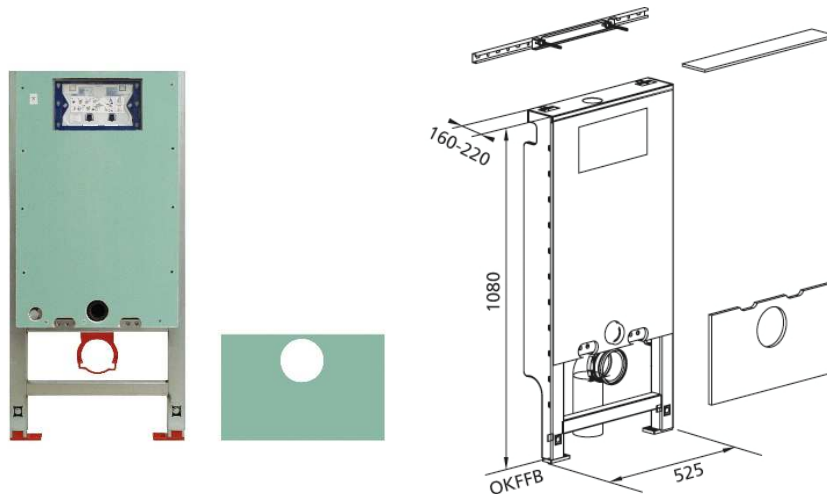

**Santro** WC-Element für SWC, 108 cm mit UP-Spülkasten Geberit Sigma für Betätigung von vorne, für 2-Mengen-Spülung, für Stand WC

**Bereits ab Werk komplett schallentkoppelt**

#### Verwendungszwecke

- Für Trockenbau
- Zum Einbau in teil- oder raumhohe Vorwandinstallationen
- Zum Einbau in raumhohe Installationswände
- Stand WC
- Für 1-Mengen-, 2-Mengen- oder Spül-Stopp-Spülung
- Für Fußbodenaufbauten 0-22 cm

#### Eigenschaften

- Selbsttragender sendzimirverzinkter und schallentkoppelter Stahlrahmen
- Mit vormontierter 12,5 mm GFKI Platte, und mit allen Ausschnitten und Regeldurchbrüchen versehen
- Fußstützen verzinkt, verstellbar 0-22 cm
- Kunststofffüße drehbar, Tiefe passend zum Einbau in U-Profile UW 50 und UW 75
- Anschlusset werkzeuglos montierbar
- Befestigung Anschlusset schallgedämmt
- UP-Spülkasten mit Betätigung von vorne, schwitzwassergedämmt
- Bei Werkseinstellung sofortiges Nachspülen möglich
- Montage- und Servicearbeiten am UP-Spülkasten werkzeuglos
- Wasseranschluss hinten oder oben Mitte
- Bauschutz für Serviceöffnung schützt vor Feuchtigkeit und Schmutz
- Bauschutz für Serviceöffnung ablängbar
- Geeignet für folgende Betätigungsplatten der Serie Sigma01/10/20/50/60/70/80 (außer Sigma40)
- Für Einwurf für Reinigungswürfel geeignet

#### Lieferumfang

- Wasseranschluss R 1/2, MeplaFix-fähig, mit integriertem Eckventil und Handrad
- Bauschutz für Serviceöffnung
- 2 Schutzstopfen
- Anschlusset für WC, DN 90 mm weiß mit 2 Rosetten
- Befestigungsmaterial