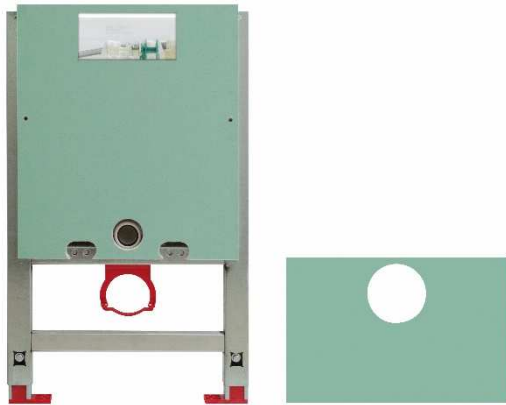

**Santro** WC-Element für WWC, 85 cm mit UP-Spülkasten Geberit Omega für Betätigung wahlweise von vorne oder oben, für 2-Mengen-Spülung

**Bereits ab Werk komplett schallentkoppelt**

#### Verwendungszwecke

- Für Trockenbau
- Zum Einbau in teilhohe Vorwandinstallation
- Für Wand-WC's mit Anschlussmaßen nach DIN EN 33:2011-11
- Für Wand-WC's mit Ausladung bis 62 cm geeignet
- Für 1-Mengen-, 2-Mengen- oder Spül-Stopp-Spülung
- Für Fußbodenaufbauten 0-22 cm

#### Eigenschaften

- Selbsttragender sendzimirverzinkter und schallentkoppelter Stahlrahmen
- Mit vormontierter 12,5 mm GKFI Platte, und mit allen Ausschnitten und Regeldurchbrüchen versehen
- Rahmen vorbereitet zur Aufnahme von WC-Kraftlagern bei WC-Keramiken mit kleiner Auflagenfläche
- Fußstützen verzinkt, verstellbar 0-22 cm
- Kunststofffüße drehbar, Tiefe passend zum Einbau in U-Profile UW 50 und UW 75
- Anschlussbogen in verschiedenen Tiefenpositionen werkzeuglos montierbar
- Befestigung Anschlussbogen schalldämmend
- UP-Spülkasten mit Betätigung wahlweise von vorne oder oben, schwitzwassergedämmt
- Bei Werkseinstellung sofortiges Nachspülen möglich
- Montage- und Servicearbeiten am UP-Spülkasten werkzeuglos
- Wasseranschluss seitlich links oder hinten links
- Bauschutz für Serviceöffnung schützt vor Feuchtigkeit und Schmutz
- Bauschutz für Serviceöffnung abklappbar
- Geeignet für Duravit Sensowash C
- Ausgerüstet mit Leerrohr für Wasserzuleitung zum Anschluss von Geberit AquaClean Geräten
- Geeignet für folgende Betätigungsplatten der Serie Omega20/30/60

#### Lieferumfang

- Wasseranschluss R 1/2, MeplaFix-fähig, mit integriertem Eckventil und Handrad
- Bauschutz für Serviceöffnung
- 2 Schutzstopfen
- Anschlusset für WC, DN 90 mm
- Anschlussbogen aus PE-HD, DN 90 mm
- Übergangsmuffe aus PE-HD, DN 90/110 mm
- 2 Gewindestangen M12
- Befestigungsmaterial
- Schallschutzmatte