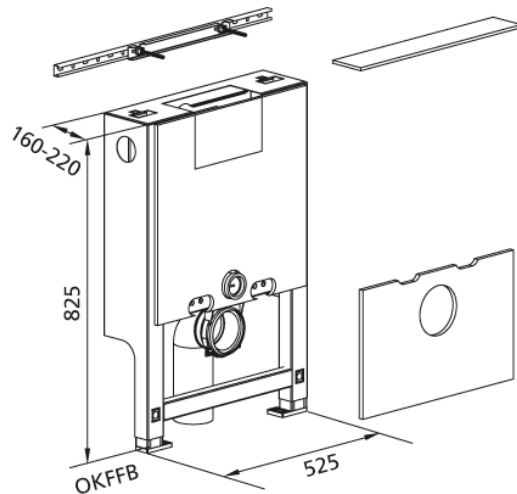

**Santro** WC-Element für WWC, 85 cm mit UP-Spülkasten Geberit Omega für Betätigung wahlweise von vorne oder oben, für 2-Mengen-Spülung

**Bereits ab Werk komplett schallentkoppelt**

#### Verwendungszwecke

- Für Trockenbau
- Zum Einbau in teilhohe Vorwandinstallation
- Für Wand-WC's mit Anschlussmaßen nach DIN EN 33:2011-11
- Für Wand-WC's mit Ausladung bis 62 cm geeignet
- Für 1-Mengen-, 2-Mengen- oder Spül-Stopp-Spülung
- Für Fußbodenaufbauten 0-22 cm

#### Eigenschaften

- Selbsttragender sendzimirverzinkter und schallentkoppelter Stahlrahmen
- Mit vormontierter 12,5 mm GKFI Platte, und mit allen Ausschnitten und Regeldurchbrüchen versehen
- Rahmen vorbereitet zur Aufnahme von WC-Kraftlagern bei WC-Keramiken mit kleiner Auflagenfläche
- Fußstützen verzinkt, verstellbar 0-22 cm
- Kunststofffüße drehbar, Tiefe passend zum Einbau in U-Profile UW 50 und UW 75
- Anschlussbogen in verschiedenen Tiefenpositionen werkzeuglos montierbar
- Befestigung Anschlussbogen schalldämmend
- UP-Spülkasten mit Betätigung wahlweise von vorne oder oben, schwitzwassergedämmt
- Bei Werkseinstellung sofortiges Nachspülen möglich
- Montage- und Servicearbeiten am UP-Spülkasten werkzeuglos
- Wasseranschluss seitlich links oder hinten links
- Bauschutz für Serviceöffnung schützt vor Feuchtigkeit und Schmutz
- Bauschutz für Serviceöffnung abklappbar
- Geeignet für Duravit Sensowash C
- Ausgerüstet mit Leerrohr für Wasserzuleitung zum Anschluss von Geberit AquaClean Geräten
- Geeignet für folgende Betätigungsplatten der Serie Omega20/30/60

#### Lieferumfang

- Wasseranschluss R 1/2, MeplaFix-fähig, mit integriertem Eckventil und Handrad
- Bauschutz für Serviceöffnung
- 2 Schutzstopfen
- Anschlusset für WC, DN 90 mm
- Anschlussbogen aus PE-HD, DN 90 mm
- Übergangsmuffe aus PE-HD, DN 90/110 mm
- 2 Gewindestangen M12
- Befestigungsmaterial
- Schallschutzmatte